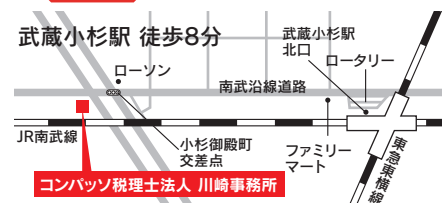

コンパッソ川崎

検索

武蔵小杉に事務所を構えて50年。地域の皆さまに寄り添ったサービスを心掛けています。