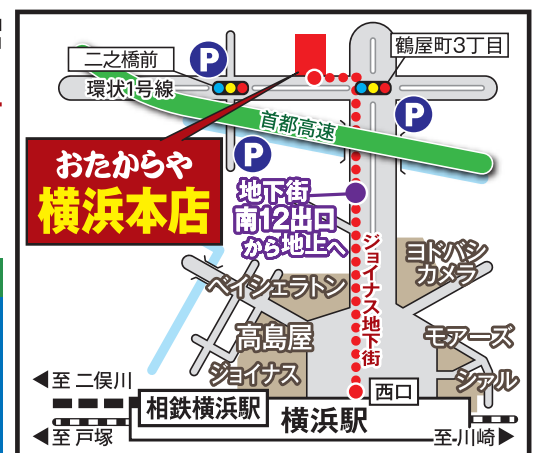

横浜本店
神奈川県横浜市神奈川区
鶴屋町3-33-7
若葉ビル1F
【営業時間】10:00~19:00
通常営業中 店内消毒済
各線横浜駅
西口より
徒歩5分