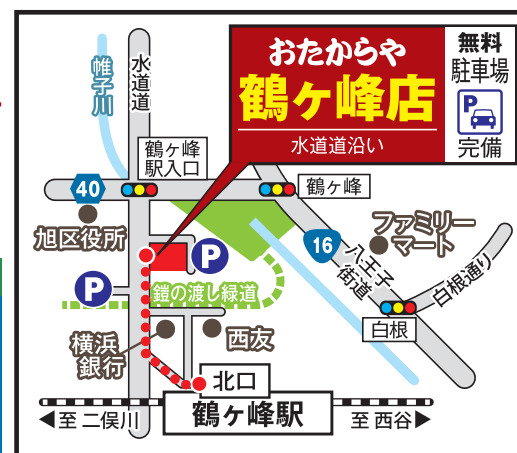

広告掲載品以外も大歓迎! | 年中無休 (年末年始除く) | タクシー代・駐車場代を負担いたします 最大 **5,000円**
※ご成約5万円以上で最大5,000円。ご来店の際に利用されたタクシーの領収書をご提示ください。領収書の原本と引き換えにご精算させていただきます。また、車でお越しのお客様は、駐車券をご提示ください。当店でごコピーをさせていただきます。ご精算させていただきます。

鶴ヶ峰店
神奈川県横浜市旭区
鶴ヶ峰2-3-3
【営業時間】10:00~19:00
通常営業中 店内消毒済
相鉄線 鶴ヶ峰駅
北口より
徒歩3分