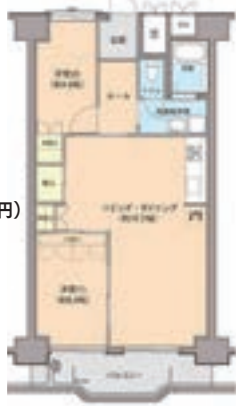

https://nakagin.co.jp/atami/

公社の賃貸

子育て世帯・高齢者にもおすすめの 横浜若葉台団地

\ バス利用で /
【3路線利用可能】JR横浜線 十日市場駅 / 東急田園都市線 青葉台駅 / 相鉄線 三ツ境駅

- 仲介手数料 なし
- 更新料 なし
- 礼金 なし

初期費用をおさえてお得にお住み替え

- 物件概要
- 間取り: 1LDK~3DK (2~14階)
- 面積: 46.62~77.83㎡
- 家賃: 71,300~109,000円 (別途共益費: 6,500円)
- リニューアル住戸あり (エアコン1台付き、ビルトインコンロ等)
- 所在地: 旭区若葉台3-2他 若葉中央バス停下車1~9分
- その他: 単身からファミリー、高齢者も可。連帯保証人不要プランあり(手数料有)。
- 方位: 南向き、西向き、南西向き(住戸により異なります)