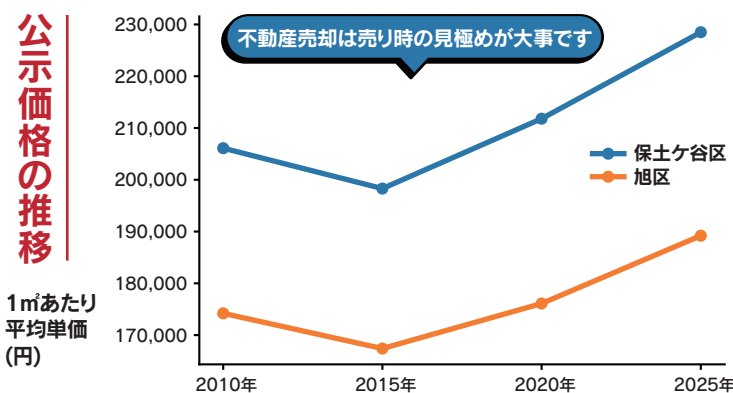

ずっと、この街のパートナー。

相鉄沿線のことなら
相鉄グループが
深く知っているから

相鉄不動産販売は 旭区・保土ヶ谷区に強い!

地価上昇が著しい相鉄沿線

相鉄沿線は相鉄グループの企業価値の源泉です。「選ばれる沿線の創造」のため沿線価値向上に挑戦し続けて参ります。

2025年路線価	2025年公示地価	2025年公示地価
二俣川 駅南口	ゆめが丘 駅周辺	西谷 駅周辺
上昇率 第3位 — 神奈川県 —	上昇率 第1位 — 神奈川県 —	上昇率 第2位 — 神奈川県 —