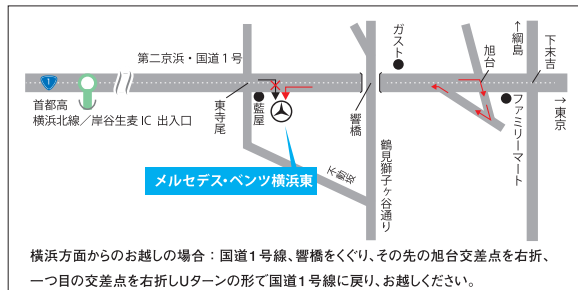

お仕事開始前の説明会はZoomで参加OK!

The all-new CLA

デザイン、知性、電動性能のすべてで新基準

【欧州Car of the Year 2026】受賞

新型CLA 日本導入予定
ご購入相談受付開始

詳しくはセールススタッフまでお声がけくださいませ。

新型CLAについてのご購入に関するご相談はこちらまで

※掲載されている写真の車向は欧州仕様です。仕様・装備は、日本仕様と異なる場合があります。
日本仕様の標準装備・オプション装備・メーカー希望小売価格などにつきましては、メルセデス・ベンツ正規販売店にお問い合わせください。
※版權はMercedes-Benz AGおよびメルセデス・ベンツ日本(同)に帰属しますので、無断転載を禁じます。

横浜方面からのお越しの場合: 国道1号線、響橋をくぐり、その先の旭台交差点を右折、一つ目の交差点を右折しUターンの形で国道1号線に戻り、お越しください。

国道1号線、横浜方面からの右折入庫は大変危険ですのでご注意ください。

公式SNSはこちらから
HP LINE

ご来場記念 アンケートプレゼント

皆様のご来場を心よりお待ちしております。

本誌「ARIFT」をメルセデス・ベンツ横浜東にお持ち下さい。アンケートにお答えいただいた方にメルセデス・ベンツオリジナルグッズをご用意しております。
※数に限りがございます。
品切れの際はご容赦願います。
※写真はイメージです。