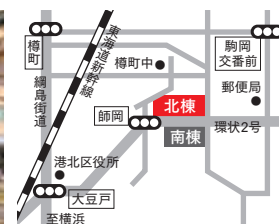

安心のトヨタのクルマ買取
ご来店不要でお車をご売却!!

トヨタ以外の
メーカーも
大歓迎!

トヨタのクルマ買取 **T-UP**

トヨタウエイズグループ T-UP
トレッサ横浜店

横浜市港北区師岡町700 トレッサ横浜 北棟1階
【営業時間】10:00~20:00 年中無休
(休館日がございます。ご確認お願い致します)

HPはコチラ▶

トヨタウエイズグループティアーアップ 検索