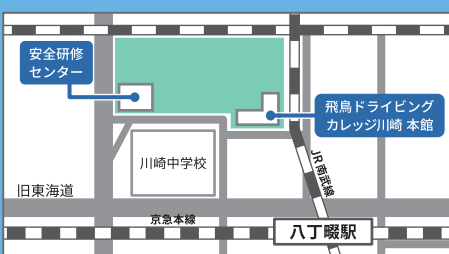

2. 他校と違い繁忙期・閑散期関係なく、 通年を通して入校を受付しています!

免許取得に関するお問い合わせはこちら

◆飛鳥ドライブングカレッジ川崎

〒210-0025 神奈川県川崎市川崎区下並木 97 番地
電話 044-244-5266 (月曜定休)
電話受付時間 8:30~20:00 (日曜・祭日は18:00)

ペーパードライバー講習に関するお問い合わせはこちら

◆飛鳥ドライブングカレッジ川崎 安全研修センター

〒210-0025 神奈川県川崎市川崎区下並木 85 番地 1
電話 044-380-5510 (月曜定休)
電話受付時間 9:00~19:30 (日曜・祭日は17:30)

お問い合わせお待ちしております!