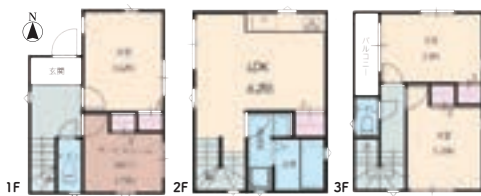

新築がいい、  
でもおトクも譲れない!

そんなワガママ叶えます。

※図面と現況が異なる場合は現況を優先させていただきます。

■3LDK+S (納戸)

販売価格

**3,280万円!**

2025年  
5月完成

■建物床面積 / 1F 25.05㎡ 2F 27.95㎡ 3F 25.26㎡  
■延床面積 / 78.26㎡