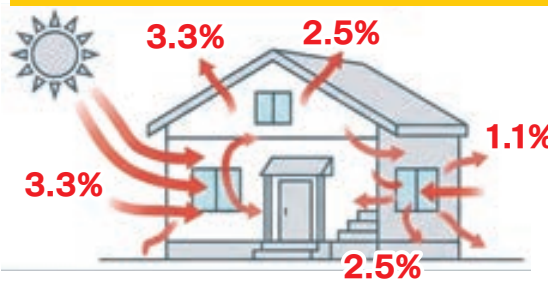

補助金活用で **通常定価 39万円が 20.2万円**  
コミコミ **188,000円もお得に!**

※大窓2か所+小窓2か所(製品代・工事費・施工費すべて含む)

補助金の申請手続きは、当店がすべて代行いたします!

早めの現地調査と見積もり依頼をおすすめします!▶▶▶▶

まずはLINEで  
簡単見積!

窓のリフォーム事例

**掃き出し窓リフォーム「インプラス」**  
今ある窓の内側に新しい窓を付けるだけ。断熱効果でお部屋は快適、結露も減って掃除がラクに! 二重窓は侵入を防ぐ防犯対策としても有効です。

①熱の侵入図解:夏は窓からが圧倒的!

夏、室内に流れ込む熱の**約73%**は『窓』から

②「before & after」の温度比較

【既存の窓】

窓際が暑い...

【内窓設置後】

涼しくて快適♪

運営会社 株式会社ウッディ大栄トーヨー住器