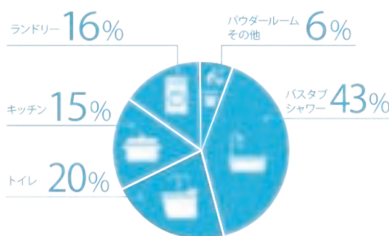

イチオシ
POINT

全館に設置 JIS適合浄水器「ANOVA」

進学への意識の高いお子様の進学準備にも安心の環境

徒歩10分圏内の大谷場東小学校をはじめ、大谷場中学校は進学意識の高い公立校であり、上位校を目指しているお子様の教育には抜群の環境です。大手チェーンの塾はもちろん、地元密着型の塾や個別指導塾もあり、子ども一人ひとりの学習スタイルやニーズに応じた教育を受けることが可能です。

水害リスクを抑え、地震に強い。強固な地盤が支える「高台の邸宅」

住宅選びにおいて、見た目の美しさと同じくらい重要なのが「見えない部分の強さ」です。当分譲地は、周辺エリアより一段高い高台に位置し、水害リスクを最小限に抑えます。さらに、安定した強固な地盤が建物をしっかりと支持。自然災害が多発する現代において、この「地盤の強さ」と「高台」という立地条件は、日々の安心だけでなく、将来にわたる確かな資産価値となります。

家庭で使う水の全て(100%)が直接肌にふれる水です。