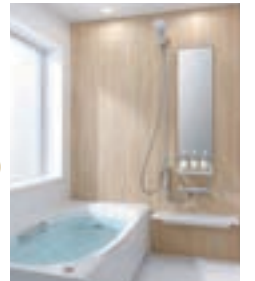

LIXIL

戸建て用 リデア

Mタイプ
1616サイズ

[本体標準価格]
1,204,000円(税別)が

65% OFF

841,500円 (税込)

工事費・処分費込 通常工期/3日間

[浴室標準工事内容]以下すべて含みます。①養生 ②既存浴室解体 ③給水給湯排水工事 ④追い焚き配管工事 ⑤電気工事 ⑥ダクト接続工事 ⑦メーカー組立 ⑧ドア枠取付 ⑨産業廃棄物処理 ※各商品、基本仕様のセットとなります。グレードアップやオプションは別途となります。