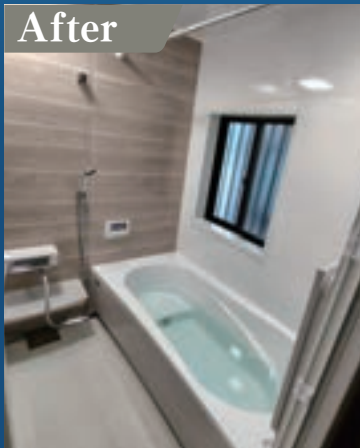

浦和区・南区・緑区の皆様へ

上質な暮らしを熟練の大工仕事で

良いものを長く愛する方へ 質と技術力で選ぶ、大人のリフォーム

お客様第一主義を徹底しています

- 無理な営業や訪問は一切していません
- 自社施工のため責任をもって施工します
- 中間業者がないため高額なマージンが発生しません
- 工事10年保証付きです

長年、建設業界で働いていた経験から、「お客様に対して本当に優良な会社を作りたい」と思い、会社を創業いたしました。お客様にとって納得のいくリフォーム工事を実現するために、誠心誠意お手伝いさせていただきます。

株式会社武蔵リフォームスタイル 代表/三浦

私たちがお手伝いさせていただきます

システムバス

取れないカビやサビがあったら 替え時です

大工の技で叶える、至福の拡張バスタイム

自社大工による構造からの見直しで、規格外のサイズアップを実現。既存のスペースを最大限に活用し、ホテルライクなバスルームをご提案します。

Before

After

TOTO

戸建て用 サザナHT

Sタイプ
1616サイズ

[本体標準価格]
1,072,000円(税別)が

65% OFF

792,000円 (税込)

工事費・処分費込 通常工期/3日間

LIXIL

戸建て用 リデア

Mタイプ
1616サイズ

[本体標準価格]
1,204,000円(税別)が

65% OFF

841,500円 (税込)

工事費・処分費込 通常工期/3日間

[浴室標準工事内容]以下すべて含みます。①養生 ②既存浴室解体 ③給水給湯排水工事 ④追い焚き配管工事 ⑤電気工事 ⑥ダクト接続工事 ⑦メーカー組立 ⑧ドア枠取付 ⑨産業廃棄物処理 ※各商品、基本仕様のセットとなります。グレードアップやオプションは別途となります。

株式会社武蔵リフォームスタイル限定

STEDIA

ステディア

- ■商品仕様
- 型式: I型 W2550 H850 D650
- 収納: スライド収納
- 扉シリーズ: class 5(※OCR読み取りから推測)
- 天板: 人工大理石天板
- シンク: 流レールシンク(SAシンク)
- トラップ: かってにクリントラップ
- 加熱機器: ガラストップコンロ 水無両面焼きレンジフード: フラットスリムレンジフード
- 水栓: 浄水器一体型水栓
- キッチンパネル: CAボード(3×8=1枚、3×6=2枚)
- 吊戸: H700

ステンレス エコキャビネット

日本の気候は高温多湿。毎日使うキッチンを腐食やニオイの発生、汚れからしっかり守ります。

ほとんどのメーカーのキッチンは、木製のキャビネット(内部構造)で作られています。でも、ステディアは、ステンレスのキャビネットが標準装備。その理由は、腐食やニオイにステンレスが強い素材だから。毎日のように調理に使うキッチンだから。お手入れしにくい内部まで清潔に保つため、ステンレスにこだわっています。

通常価格 ¥1,400,000(工事・処分費込) →

特別特価!! 965,000円 (税込)

トイレ

最新トイレで実感。驚きの節水力と圧倒的なおそうじのしやすさ。

TOTO

ピュアレストQR 便座 TCF2223E

セフィオンテクト / 手洗い付 袖リモコン / シャワー便座セット

お掃除しやすい シンプルタイプ

100,000円 (税込)

工事費・処分費込 通常工期/2時間

LIXIL

アメージュ (フチレス)

ハイパーセラミック / フチレス 袖リモコン / シャワー便座セット

便器のフチを丸ごとなくし、サッとひと拭き

90,000円 (税込)

工事費・処分費込 通常工期/2時間

[トイレ標準工事内容] 以下すべて含みます。①養生②既存トイレ解体③給排水工事 ④取付工事⑤産業廃棄物処理※リモデルタイプの場合は別途フランジ交換が必要となります。

給湯器・エコキュート

お湯が熱くなったり冷たくなったりを繰り返したら替え時です

NORITZ