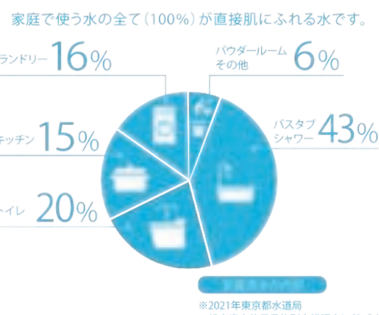

あらう、のむ、あびる
暮らしの水をまるごと浄水にする新発想
「ANOVA(アノア)」なら100%浄水可能です。

キッチン、シャワーヘッド、バスタブ、パウダールーム、シャワートイレ、ランドリー...浄水をたっぷり使いたい...浄水で満たしたバスタブに浸かりたい。そんな思いを叶える、まったく新しい浄水器 アノアを開発しました。あらう、のむ、あびる。家族で使う水。体に取り入れる水、肌に触れる水、住まいのメンテナンスに使う水。すべてに浄水を使うことで、守れるものがあります。

【創業42年】自社大工が1棟1棟丁寧に仕上げるYKホームの家づくり。この機会にぜひお問い合わせください。