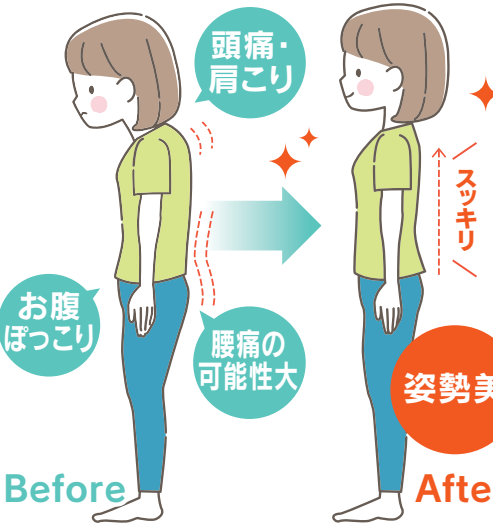

〈講師〉 やすこうち 安河内先生
姿勢調整士
解剖実習、国際セミナー修了
姿勢改善で皆様に健康に!自分のお店を持つ目標を掲げて活動しております。他とは違う「姿勢が変わる感動」を、ぜひ一度体験してください!
・お客様一人ひとりに合わせた施術を。
・運動法 「施術」+「エクササイズ」を取り入れています!

ネット予約やご相談は、
コチラのLINEから!
ここからHPも
ご覧いただけます。

フロッグ
FROG治療院
☎048-485-6680

朝霞市北原1丁目7-12 エリーテ102号室
9:00~12:00、14:00~20:00営業 火・水曜日定休
駐車場あり(第二池田北原駐車場に2台/36と39)

土日・祝祭日も
営業中

朝霞市・志木市・新座市・和光市で巻き爪に悩む皆様へ

歩くたびにズキッとする痛み我慢していませんか?

巻き爪ケア ドイツB/S式

完全予約制

切らずに貼るだけの巻き爪ケア
(B/S式)の4つの特徴

- ① ほとんど痛みなくケアします。
- ② 爪や周囲の皮ふを傷付けません。(手術不要)
- ③ 日常生活に支障がありません。
- ④ 半透明に仕上がる為目立ちません。
  (ネイルカラーOK)

お気軽に
ご相談ください!
院長 吉田 剛太

お客様の声
靴を選ばなくても自由に
履けるようになりました!

料 金 1本あたり
5,500~7,700円

よしだ接骨院

TEL.048-458-6366

読者限定 初検料無料

土日
営業

有効期限：2026年6月8日(月)まで

ちよじま整体院 **火曜定休**
TEL.048-497-2157 予約優先

営業時間	Mon	Tue	Wed	Thu	Fri	Sat	Sun
9:00-11:30	●	●	●	●	●	●	●
14:00-19:00	●	●	●	●	●	●	●

首・肩・腰・膝!! 連休明けの疲れをスッキリ解消!

効果的な適用例

- 腰が痛い ◆ 頭痛がする ◆ 四十肩五十肩
- ヒザが痛い ◆ 股関節が痛む
- 首や肩が凝る ◆ 寝違い ◆ ぎっくり腰
- O脚 ◆ 産後の骨盤の歪み ◆ スポーツ障害

カイロプラクティック 女性の先生在籍!

3,900円 + 初検料1,000円

※カイロプラクティックでは、様々な問診、視診、触診を行い、原因となる骨格を見つけ出し直接、手技又は、特別なベッドを用いてこの背骨のズレ・歪みを正常におこないます。
※腰痛・肩凝りは、放っておくと慢性化し、悪化する一方です。
※根本となる原因を治療することがたいせつです。

フットケア(40分) +
ゲルマニウム温浴(10分)

3,000円 + 初検料1,000円

- ・ 足裏の角質・足裏のザラザラ
- ・ 巻き爪・足裏のタコ
- ・ 魚の目

※女性の先生在籍

フットケアの
施術の流れ

- ① ゲルマニウム温浴10分
- ② 魚の目・角質・巻き爪の施術
- ③ 膝下から足裏までオイルで仕上げます

熟練のもみほぐし

10分 980円~

気候変化で体が重い、疲れが取れない方など部分的な疲れやコリを熟練技術でしっかりもみほぐします!

ゲルマ(10分) +
リフレクソロジー(20分)

2,500円 初検料は
かかりません

リフレクソロジー
むくみ・冷え・疲れた足に効果抜群!!
膝下からビタミンオイルで筋肉をほぐし血行を良くして足底に溜まった老廃物を押し出します!

その肩こりや痛み、実は『姿勢』が原因かも?

こんなお悩みありませんか?

- ☑ 慢性的な肩こりや痛みがある
- ☑ 根本から改善したい
- ☑ どこに行けば良いかわからない