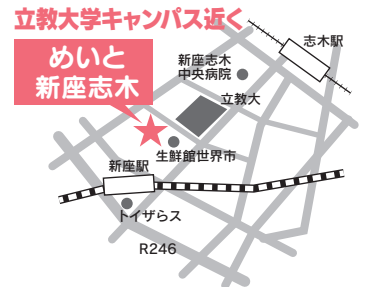

できる限り自由に自立した生活を

自由度が高い外出可能の住宅型有料老人ホーム

外出気分を味わっていただける
屋上庭園

住宅型有料老人ホーム めいと新座志木

新座市野火止5-18-21

TEL:0120-223-553

施設見学可
予約制

お気軽に
お問合せください

- ●完全個室・トイレ・洗面所つき
- ●フロントサービス(インフォメーション、宅配・留守宅管理他)
- ●24時間介護職員常駐
- ●訪問看護・訪問診療・デイサービス利用可
- ●令和8年1月 入浴設備・新設

ナースコールもリニューアルしました

ご夫婦に
オススメ
広々なお部屋
ございます

●広いバルコニー