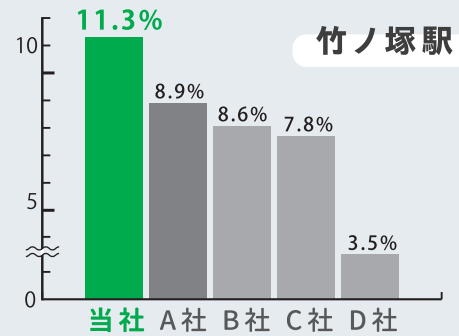

ポラスの仲介

足立区内に
5店舗展開

足立区で家を売るなら、 足立区を知っている会社へ。

住まい価値創造企業
POLUS
ポラスグループ

ポラス住まいの情報館 竹ノ塚営業所

0120-988-740

店舗情報はこちら

東武伊勢崎線『竹ノ塚』駅徒歩4分 [営業時間/10:00-19:00 定休日/火曜・水曜]
東京都足立区竹の塚6丁目11-1 T・キューブ2F Tel.03-5831-3430 Fax.03-5831-3431

何よりも**地元**に強い会社です

ポラスは地域密着、創業より55年以上。
竹ノ塚駅でも**10人に1人以上の方が**ポラスへご依頼いただいています

不動産売却依頼シェア率 ※

まずは**価格を確認！査定は無料**です

QRコードを読み取るとメールフォームが開きます
必要事項をご入力の上メールを送信下さい。

24時間受付中

スマホ
査定

- ✓ 買取強化中
- ✓ 査定・相談無料
- ✓ 秘密厳守