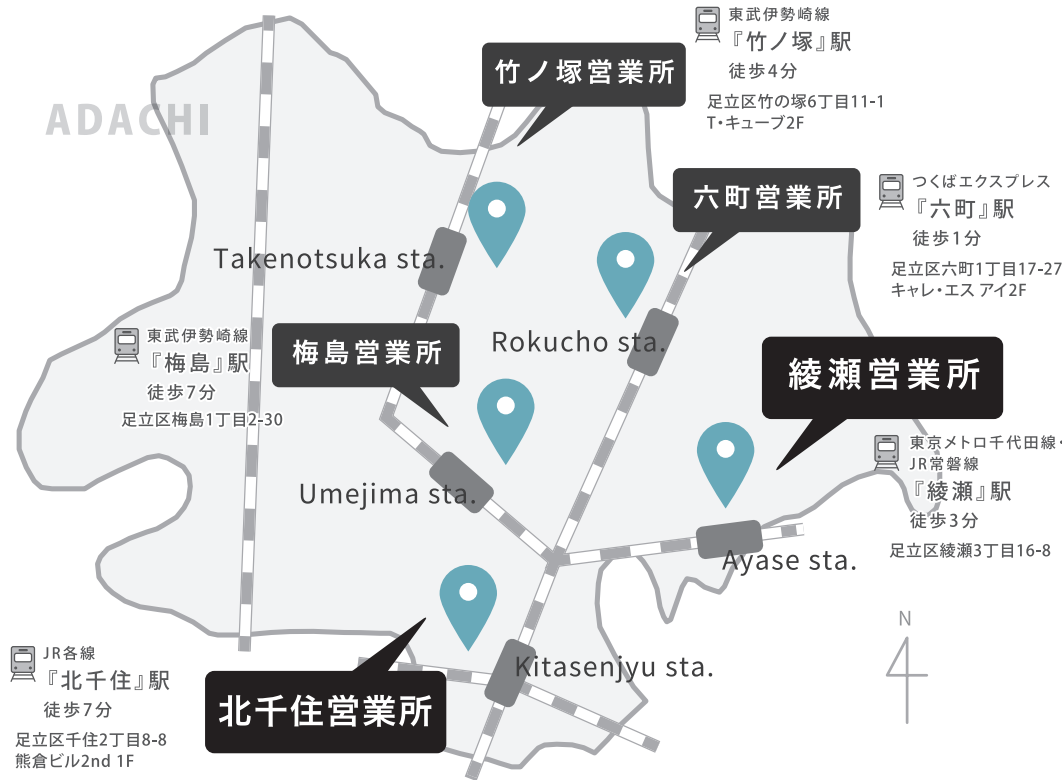

住まい価値創造企業 **POLUS** ポラスグループ 株式会社中央住宅

ポラス住まいの情報館 北千住営業所

☎0120-988-743

[営業時間/10:00-19:00 定休日/火曜・水曜] 東京都足立区千住2丁目8-8 熊倉ビル2nd 1F Tel.03-5284-9277 Fax.03-5284-9278

▼店舗情報▼ WEB相談はこちら

ポラス住まいの情報館 綾瀬営業所

☎0120-305-011

[営業時間/10:00-19:00 定休日/火曜・水曜] 東京都足立区綾瀬3-16-8 Tel.03-5697-5011 Fax.03-5697-5961

▼店舗情報▼ WEB相談はこちら