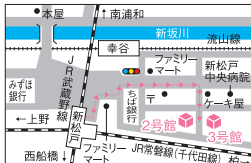

Let's 脳活!

ナンプレ

「ルール」をもとに白マス
を埋めましょう。
A~Cの合計は?

ルール

- ◆9×9のマスの、1から9までの数字を入れていきます。
- ◆タテ列・ヨコ列・3×3ブロックの中では、それぞれ同じ数字を使ってはけません。

	6	5	4		7			
				6	5		7	
3					A			6
		1			6			
5								9
	B		1			5		
	2							3
	4		9	1		C		
			3		4	9	1	

01=9+8+1 ≧ 19

おいしく作って心と体をととのえる 彩食健美 recipe

saishokukenbi

企画・編集:ARIFT編集部