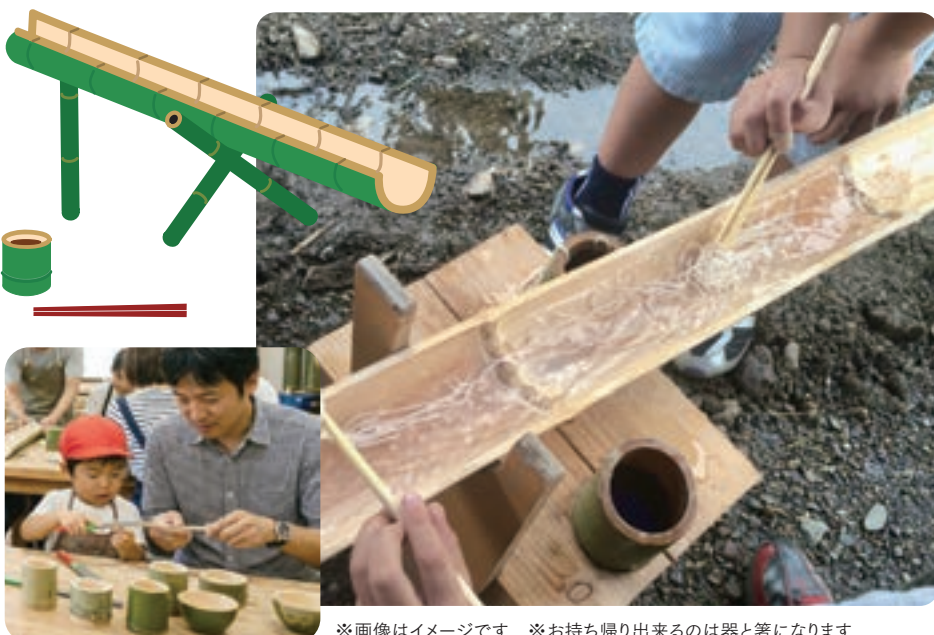

※画像はイメージです ※お持ち帰り出来るのは器と箸になります

地域密着 三郷で52年

TEL.0120-50-7660

住所:三郷市早稲田2-25-3 営業:8:30~17:30 休日:土曜・日曜・祝日
ご質問や資料請求など、お気軽にお問い合わせください

Google
マップは
こちら