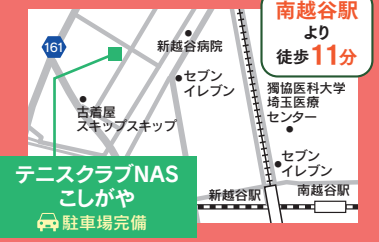

▶南越谷・新越谷駅より徒歩2分(姉妹校:越谷駅より3分)

「気持ち良く声を出したい」「カラオケで高得点を出したい」など人それぞれ。楽しく上手になりましょう♪

体験ご予約はLINEから

体験ご予約時「アリフト見た」で

入会金10,000円→無料

※体験のご予約は公式LINEorお電話にて受付中。
※他特典併用不可

2026年6月30日迄

「歌を習うのは初めて…大丈夫かな？」
まずは「体験レッスン」から

「教室の雰囲気や先生はどんな感じだろう?」「音痴でもいいの?」など初めてのことにドキドキ…。体験レッスン(45分1,000円)では、歌い方や声の出方についてのアドバイスとボイストレーニングを体験出来ます。優しく丁寧に指導します。歌の悩みもご相談ください。

「声が出ない、前より上手に歌えない…」そんな方は歌&ボイトレ始めませんか?好きな曲でレッスンOK!アニソンやYouTube曲も大歓迎。それぞれのペースやニーズに合わせて進められます。親子・兄弟・お友達とのペアレッスンも人気です。まずは体験レッスンからお気軽にお越しください。

Wingボーカル教室♪

TEL 048-965-3039
越谷市南越谷1-27-12-3F
11:30~21:30
不定休

オープンキャンパス

「未来の私に会いに行こう」

歯科衛生士体験や先輩との交流、学校説明会など、楽しいプログラムが盛りだくさん。

キャンパスライフや授業の様子を体験できる!

開催日 **6/14日・8/7日**

時間 **10:00~14:00**
(受付 10:00~13:30)

内容

- ワークショップ
- 学校説明会
- 個別相談
- 在校生との交流

歯科衛生士にご興味のある方は、ぜひご参加ください!

北原学院
歯科衛生専門学校

TEL.047-341-8115

松戸市新松戸1丁目348-2

JR常磐線各駅停車 東京メトロ千代田線直通/JR武蔵野線「新松戸駅」徒歩2分 流鉄流山線「幸谷駅」徒歩3分

事前申し込みは
二次元コードから
受付中!

昨年の様子は、学校WEBサイト
またはInstagramでご覧いただけます

礼儀から始める 強さの一步。 空手教室

師範は指導歴30年!豊富な指導経験と知識で**安全第一**で教えます

春の無料体験 随時受付中

道具は不要!動きやすい格好でOKです。
初めてでも楽しく学べる体験会です。

年会費・後援会費 一切なし!

- ■入会金…通常5,000円 **クーポン持参で 0円**
- ■月謝 幼年・小学生・中学生 **6,600円**
  高校生以上・一般 **8,800円**
  週何回通っても月謝は変わりません

親御さんインタビュー

声を出したり、挨拶をするようになったからか、人見知りなくなりました!体力もついて風邪もひかなくなった気がします(7歳Mちゃんママ)

未経験の社会人、シニアも歓迎!

健康であれば何歳でも大丈夫です。
60・70代で入門された方も!

(社)極真会館

埼玉県木村道場

☎048-924-6004

無料体験ご希望の方は、
お電話もしくはHPより
お申込みください

極真会館 木村道場

越谷道場

越谷市越ヶ谷
1-11-28

アルコ

越谷店さん近く

草加道場

草加市氷川町
2159-8

氷川上田
公園すぐ隣!

草加 青柳教室も絶賛活動中!

入会 キャンペーン

先着5名様まで

入会金 **0円**
通常5,000円

さらに

空手着進呈
11,000円相当

2026年5月末まで有効

コートは**最高**の**遊び場**だ!

お友達と一緒に元気いっぱい!
目指せ!未来のテニススター☆

元気いっぱいのキッズ、大集合!

テニス無料体験

体験受講料 **0円**

※初めて受講される方限定、1回限り

インドアだから
天候に関係なく快適!

キッズは
4歳から体験可能!

- ●新しいお友達づくり
- ●マナーを身につけさせたい等の理由で始めるキッズも多数!!

ピクセルボールスクールも体験受付中!!