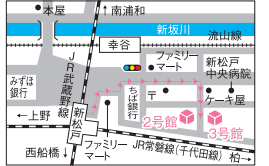

北原学院  
歯科衛生専門学校

TEL.047-341-8115

松戸市新松戸1丁目348-2

JR常磐線各駅停車 東京メトロ千代田線直通/JR武蔵野線「新松戸駅」徒歩2分 流鉄流山線「幸谷駅」徒歩3分

事前申し込みは  
二次元コードから  
受付中!

昨年の様子は、学校WEBサイト  
またはInstagramでご覧いただけます