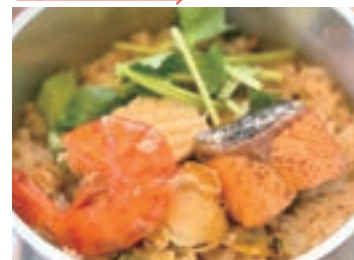

夫婦で営む日本料理店。ランチは釜飯をメインに、夜は季節の食材を活かした和食のコースアラカルトのほか、日本酒なども楽しめます。釜飯はお米と出汁から丁寧に炊き上げています。

和とわ

TEL 048-872-6352

春日部市柏壁東1-1-7Mビル1階 / 春日部駅東口より2分 / 11:30~14:00 (LO13:30) / 17:00~22:00 (LO21:00) / 水曜定休 ※その他不定休あり