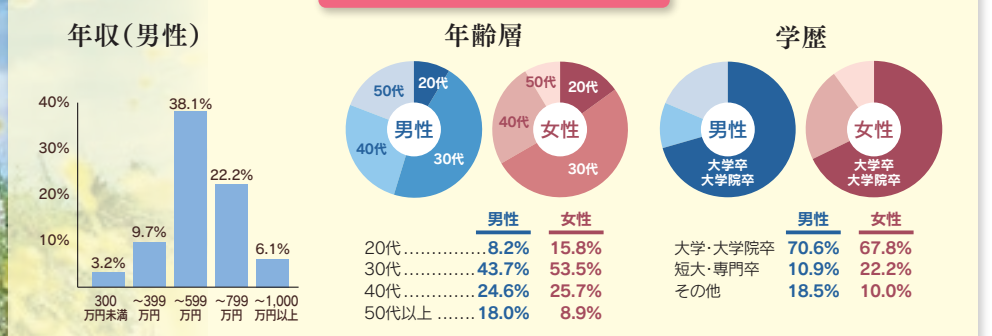

1年以内のご成婚多数!

結婚相談所

関東約4万名 /

- 埼玉 東京
- 千葉 群馬
- 栃木 神奈川

2025年成婚数 1万9,112名

会員数 No.1

成婚数 No.1

お見合い数 No.1

お喜びの声をご紹介します!

他でダメでも「ここなら大丈夫」と自信を持って言えます! (50代 自営業)

カウンセラーさんのアドバイスが本格的で! (40代 会社員)

身元のしっかりした方のみ在籍
~全国10万7千名からお相手探し~

在籍会員のデータ

無料カウンセリング受付中!

婚活のながれ・ご費用などを紹介
あなたに合った活動プランのご提案

- ☆ 60分~90分(完全予約制)
- ☆ ご質問・お悩み・ご不安 何でもどうぞ
- ☆ 無理な勧誘などはありません