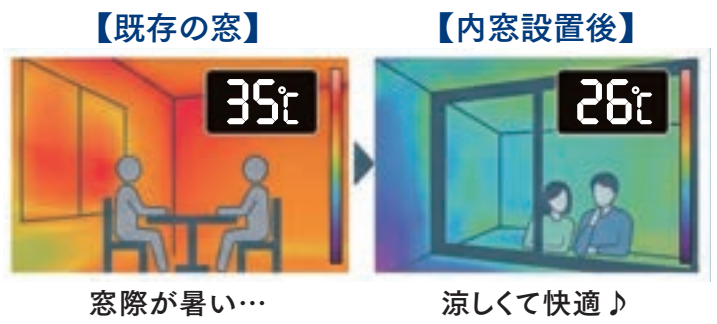

②「before & after」の温度比較

窓・ドアリフォーム専門店
窓みらい

TEL 0120-812-224

対応エリア **さいたま市全域・越谷市・春日部市・川口市・草加市・蓮田市 他**

運営会社 **株式会社ウッティ大栄トーヨー住器**

(本社)さいたま市岩槻区末田1830 営業時間/8:00~17:30 定休日/日曜日、祝日、第2・4・5土曜日

詳しくは
こちら▶