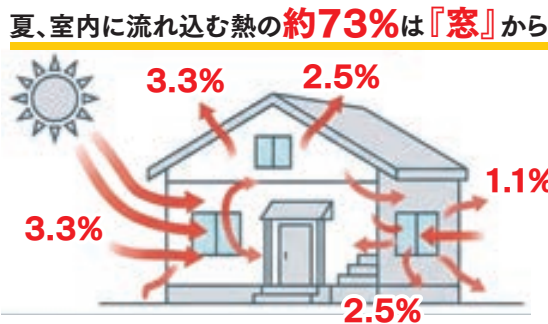

創業70年の信頼と施工実績
10,000件以上の安心!

2026年は**超大型補助金**で
窓リフォームが**実質負担額 大幅減**

補助金最大

窓・ドアの
リフォーム
専門店に
お任せください。

先進的窓リノベ2026事業(環境省)
窓のリフォーム **100万円**

工事費の約1/2相当 お得に最高レベルの断熱性能が手に入る!

窓4枚のリフォームが、補助金活用で**約48%OFF**

補助金活用で **通常定価 39万円が 20.2万円** (188,000円もお得に!)

※大窓2か所+小窓2か所(製品代+工事費+施工費すべて含む)

補助金の申請手続きは、当店がすべて代行いたします!

早めの現地調査と見積もり依頼をおすすめします!▶▶▶▶

まずはLINEで
簡単見積!

窓のリフォーム事例

掃き出し窓リフォーム「インプラス」
今ある窓の内側に新しい窓を付けるだけ。断熱効果でお部屋は快適、結露も減って掃除がラクに! 二重窓は侵入を防ぐ防犯対策としても有効です。

①熱の侵入図解:夏は窓からが圧倒的!

②「before & after」の温度比較

窓・ドアリフォーム専門店
窓みらい

TEL 0120-812-224

対応エリア **さいたま市全域・越谷市・春日部市・川口市・草加市・蓮田市 他**

運営会社 **株式会社ウッティ大栄トーヨー住器**

(本社)さいたま市岩槻区末田1830 営業時間/8:00~17:30 定休日/日曜日、祝日、第2・4・5土曜日

詳しくは
こちら▶

SHOP information