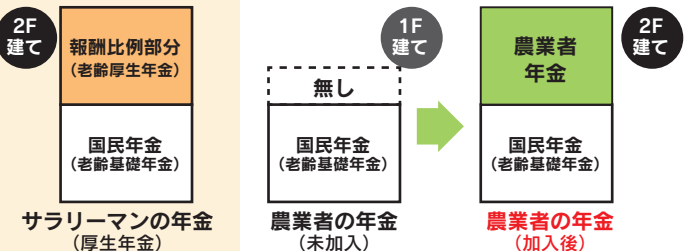

社長の温かい人柄と、お客様に寄り添う高品質なサービスが評判です。業界随一の良心的な価格設定ながら、圧倒的なスピード感で即対応してくれるのも心強いポイント。お客様第一の誠実な姿勢で、地域の皆様を笑顔に変えてくれる信頼のパートナーです。ご相談はお電話もしくはDMから！

**ガーデンワラ助 (便利屋ワラ助)**

TEL 080-3333-8312  
山形市西江俣3-1  
6:00~21:00/年中無休  
無料出張見積り可

村山地域のお困り事解決は「いつもの便利屋」にお任せください。一人では難しいお部屋の片付け、大型家具や家電の不用品回収、大切な生前整理まで、どんなに小さな事でも親身に対応いたします。「いつかは片付けたい」「空き家に物が多くて困っている」といったお悩みも、お気軽にご相談を。

**いつもの便利屋**

TEL 0237-51-4554  
東根市小林1-4-61-3/受付時間 8:00~18:00  
日曜定休(ご依頼の際はご相談下さい)  
古物商許可第241060000891号 損害賠償保険加入済

## 農業者年金で賢く備える!

税金対策と保険料補助のご案内

農業者年金ってなに?

農業者の年金は基本的に「国民年金」のみです。サラリーマンの「厚生年金」に相当する2階建て部分として、自ら準備できるのが農業者年金です。

農業者年金の加入条件 (次の3つを満たす方が加入可能となります)

- ①国民年金 第1号被保険者であること ※保険料を免除されている方は加入できません。
- ②年間60日以上、農業に従事していること
- ③65歳未満であること ※60歳~65歳未満の方は、国民年金に「任意加入」していればOKです。