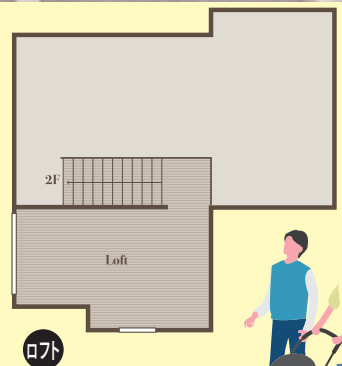

営業時間 9~17時 定休日 木曜日

アイフルホーム 山形中央店
モデルハウスをお譲りします！
当日は楽しいイベントも開催！
ぜひご参加ください！

モデルハウス 特別販売会 イベント開催

5.16日・17日

時間 / 10:00 ~ 17:00

住所 / 山形市馬見ヶ崎モデルハウス

当日は楽しいイベントもりだくさん！

キッチンカーが やってくる！