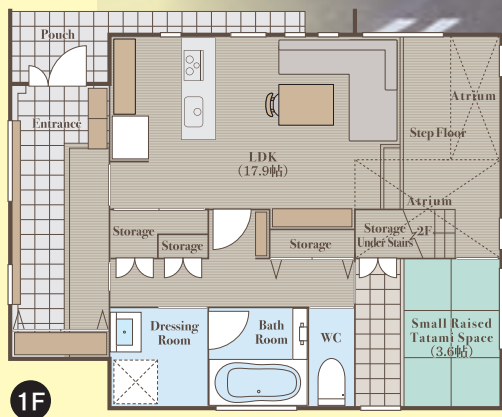

アイフルホーム 山形中央店
モデルハウスをお譲りします！
当日は楽しいイベントも開催！
ぜひご参加ください！

モデルハウス 特別販売会 イベント開催

5.16日・17日

時間 / 10:00 ~ 17:00

住所 / 山形市馬見ヶ崎モデルハウス

当日は楽しいイベントもりだくさん！

キッチンカーが やってくる！

・BRIGHT CREPE

クレープ・他

・0123COFFE

コーヒー・他