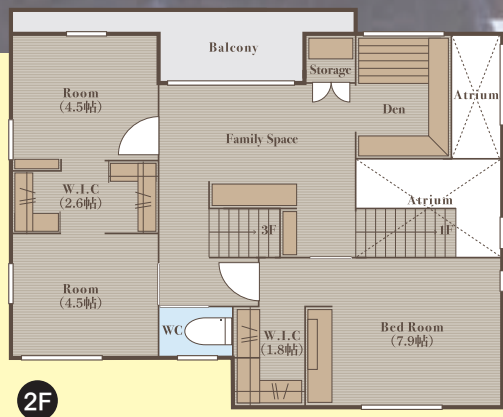

アイフルホーム 山形中央店
モデルハウスをお譲りします！
当日は楽しいイベントも開催！
ぜひご参加ください！

モデルハウス 特別販売会 イベント開催

5.16日・17日

時間 / 10:00 ~ 17:00

住所 / 山形市馬見ヶ崎モデルハウス

当日は楽しいイベントもりだくさん！

キッチンカーが やってくる！

・BRIGHT CREPE

クレープ・他

・0123COFFE

コーヒー・他