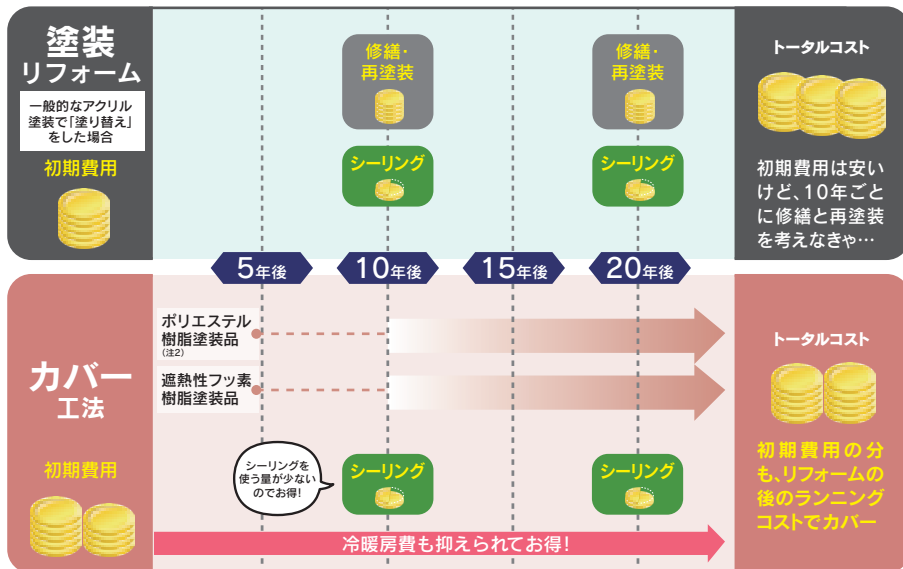

マイホームを持つ夢を現実に、
お金のプロに相談してみませんか？

どんな小さなことでも
ご相談ください。

ライフプラン相談会

- マイホームは欲しいけれど、メンテナンスはどのくらいかかるの？
- 住宅ローンについて詳しく知りたい。
- 家族のライフプランと合わせて、シミュレーションをしてみたい。
- 今の収入でマイホームは持てるの？

予約は
こちらから

日本ハウスHD 平清水展示場

山形市平清水一丁目1-66
TEL.023-624-1788

Instagram

※今だけ！
上記QRから
来場予約で
QUOカード1,000円分
プレゼント！
※QUOカードの進呈はWEB予約から来場
いただいた方が対象
※初回のご予約のみ。1家族につき1枚進呈

10年後のコストが劇的に変わる！

家をまるごと包んで守る
中川ビルダーズの

「カバー工法」

という
選択肢

元の色を生かした自然な仕上がりに！

◆例えば、壁面積150㎡(45坪)の住宅をリフォームした場合(注1)