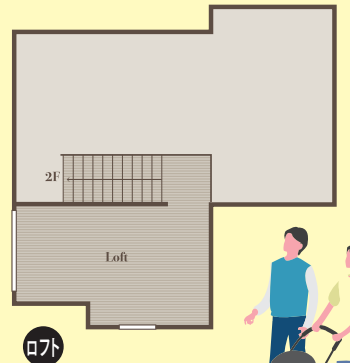

アイフルホーム 山形中央店
モデルハウスをお譲りします！
当日は楽しいイベントも開催！
ぜひご参加ください！

モデルハウス 特別販売会 イベント開催

5.16日・17日

時間 / 10:00 ~ 17:00

住所 / 山形市馬見ヶ崎モデルハウス

当日は楽しいイベントもりだくさん！

キッチンカーが やってくる！

・BRIGHT CREPE