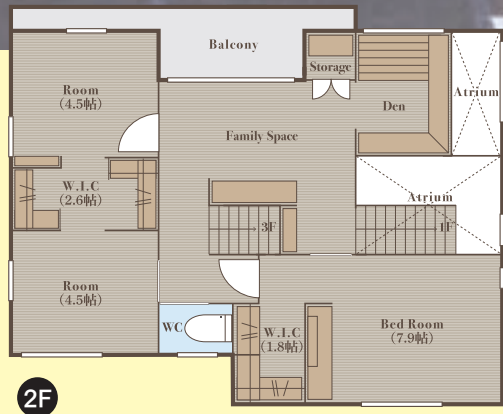

アイフルホーム 山形中央店
モデルハウスをお譲りします！
当日は楽しいイベントも開催！
ぜひご参加ください！

モデルハウス 特別販売会 イベント開催

5.16日・17日

時間 / 10:00 ~ 17:00

住所 / 山形市馬見ヶ崎モデルハウス