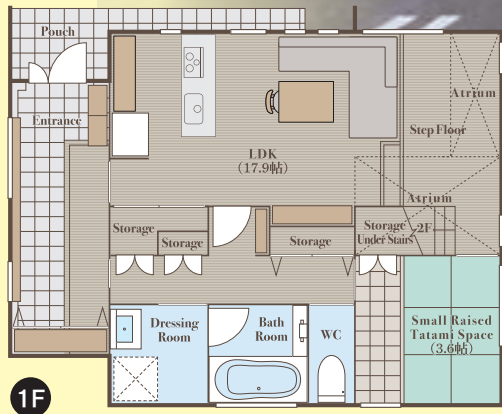

アイフルホーム 山形中央店
モデルハウスをお譲りします！
当日は楽しいイベントも開催！
ぜひご参加ください！

モデルハウス 特別販売会 イベント開催

5.16日・17日

時間 / 10:00 ~ 17:00

住所 / 山形市馬見ヶ崎モデルハウス