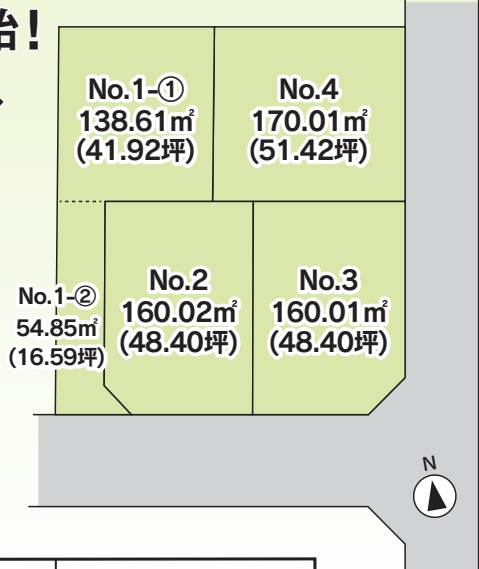

売土地

全4区画、分譲開始!
南・東の広い道路、
西バイパスへの
アクセス良好!

■土地面積/683.50㎡(206.75坪)
■学区/第十小・第三中

販売価格

①	15,299,622円	138.61㎡(41.92坪) +54.85㎡(16.59坪)
②	16,891,600円	160.02㎡(48.40坪)
③	16,940,000円	160.01㎡(48.40坪)
④	17,894,160円	170.01㎡(51.42坪)