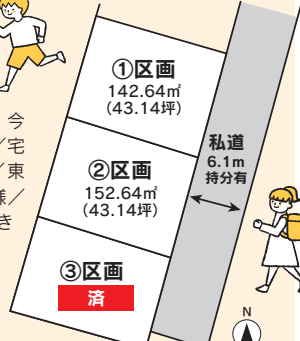

価格 保証 スピード プロにお任せください!

Rinnai
ガス風呂給湯器
20号オートタイプ壁掛

施工保証10年無料

本体 + リモコンセット + 工事費 + 撤去・処分費

※ノーリツ、パロマも取り扱いあります。

115,800円 (税込) **格安!**

Paloma ECOジョーズ
エコジョーズ
20号オートタイプ壁掛

施工保証10年無料

本体 + リモコンセット + 工事費 + 撤去・処分費

※リンナイ、ノーリツも取り扱いあります。

148,000円 (税込) **格安!**

CHOFU 4万キロ オート 直圧
石油給湯器
据置タイプ

施工保証10年無料

本体 + リモコンセット + 工事費 + 撤去・処分費

※ノーリツ、コロナも取り扱いあります。

218,000円 (税込) **格安!**

見積無料

シマツ株式会社

山形本店：山形県山形市鉄砲町二丁目4番1号
仙台店：仙台市青葉区小松島2-23-23
仙台鶴ヶ谷店：仙台市宮城野区鶴ヶ谷1-36-17
仙台五橋店：仙台市青葉区五橋2-10-25
山形鶴岡店：山形県鶴岡市布目字宮田21-3

お問い合わせ ヤスイ キュートー
0120-841-910

シマツ 給湯器 仙台 検索

スタッフ募集中!

「アフィリエイト」で掲載機種をご成約いただいた方に
クオカード3,000円分プレゼント
※リンナイガス風呂給湯器は対象外です
有効期限 2026年5月31日まで

土日も営業中!

物件の相談は山形県天童市のいこい不動産へ

多賀城駅まで徒歩約15分!
通勤・通学に便利で行動範囲が広がります

売地 建築条件付 多賀城市八幡字庚田33地内

①区画 ②区画 1,480万円

坪単価/34.31万円 土地面積/142.64㎡(43.14坪)

■所在地/多賀城市八幡字庚田33地内 ■総区画数/3区画
今 回 販 売 区 画 数 : 2 区 画 ■ 学 区 / 多 賀 城 八 幡 小 ・ 多 賀 城 中 ■ 地 目 / 宅 地
■ 用 途 地 域 / 1 種 住 居 ■ 都 市 計 画 / 市 街 化 区 域 ■ 接 道 / 東 6.0m 私 道 ■ 交 通 / JR 仙 石 線 / 多 賀 城 駅 徒 歩 15 分 ■ 取 引 態 様 / 売 主 ■ 引 渡 / 即 時 ・ 現 況 渡 し ■ 現 況 / 更 地 ■ 備 考 / 建 築 条 件 付 け

建築条件付きとは、売買契約の際、3ヶ月以内にシエルホームデザインと住宅の建築請負契約を締結することを条件として販売いたします。期間内に建築請負契約が成立しなかった場合、契約は白紙となり、支払った金額は全額返還されます。

手相鑑定・方位鑑定

★予約はお電話から

10分無料!

クーポン期限 5月末まで

引っ越しも旅行もどうせ行くなら吉方位へ行きましょう!
手相鑑定・方位鑑定のみも承ります。

- ・プロ手相家養成スクール修了
- ・タロット講座全課程修了

ARIFTスタッフも体験!

吉方位も時期もわかりやすく教えてもらいました!

株式会社 いこい不動産

023-687-0116

山形県天童市糠塚1-1-1

営業日/9:30~19:30 定休日/水曜日

■広告作成日: 令和8年4月7日 ■広告有効期限: 令和8年5月末日

HPはこちら

今年の“花粉症”が辛かった方へ

一緒に治療しませんか?

【6月開始】舌下免疫療法
(スギ・ダニアレルギー)

1日1回、舌の下にお薬を含むアレルギーの根本治療です。スギ花粉の治療は、飛散が落ち着く6月スタートが最適。来年の春に向けて、今から対策を始めませんか。

診療内容 睡眠時無呼吸症候群(SAS)対応

- 一般内科 (風邪、高血圧、高脂血症、生活習慣病など)
- 呼吸器内科 (長引く咳、喘息、COPDなど)
- 各種予防接種・健康診断 / 禁煙対応

仙台市にお住まいの皆様

最近、体調に不安はありませんか?

健診で“もしも”に備えましょう

✿ 健診予約は4/29から開始です ✿

6月開始 特定健診 (40歳以上の方へ)

自覚症状なく進行する生活習慣病(高血圧・脂質異常症など)は毎年のチェックが重要です。血圧・血糖・脂質をしっかりと調べ、皆様の健康管理をサポートします。