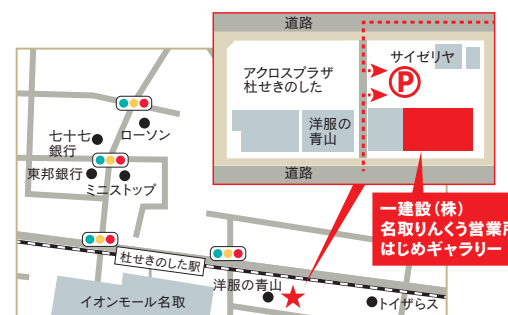

名取市杜せきのした5-4-3 アクロスプラザ杜せきのした内

[名取りんくう営業所・注文住宅課]
ご来場予約も承っております。ご都合のよい時間を会社HP若しくはお電話にてご予約ください。

営業時間/10:00▶18:00 定休日/毎週水曜日

キッズルーム授乳室完備!

TEL.022-384-5036

注文住宅用
instagram

HAJIME_CUSTOMHOUSE

一建設(株)
名取りんくう営業所
はじめギャラリー