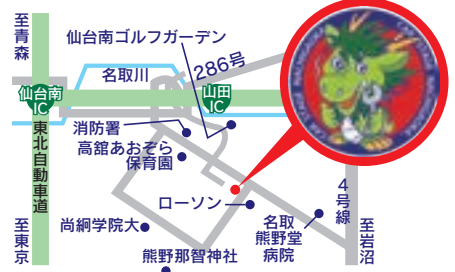

カーステージ那智が丘
☎022-302-5037

名取市高館熊野堂字岩口上10-3/8:00~18:00/毎週水曜日定休
nachigon@abeki-21.com

ARIFT読者限定
車検 1,000円割引 クーポン

※ご予約時にご来店時にクーポン
切抜持参で1,000円割引いたします。
※貨物車は除きます ※各種割引と併用OK

有効期限
2026.6.30

今年のGWは
どこいく?なにをする?

宮城・仙台のおでかけ レジャースポット