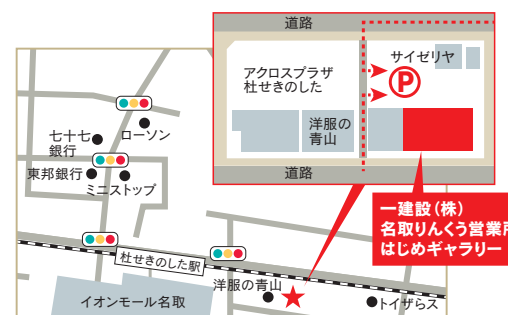

名取市杜せきのした5-4-3 アクロスプラザ杜せきのした内

[名取りんくう営業所・注文住宅課]
ご来場予約も承っております。ご都合のよい時間を
会社HP若しくはお電話にてご予約ください。

営業時間/10:00▶18:00 定休日/毎週水曜日

キッズルーム授乳室完備!

TEL.022-384-5036

注文住宅用
instagram

HAJIME_CUSTOMHOUSE

一建設(株)
名取りんくう営業所
はじめギャラリー