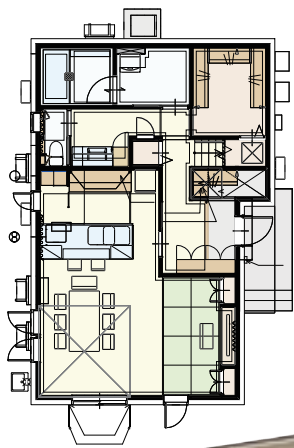

家は、性能。
一条工務店
仙 台

私たちの
こだわり **家は、性能。**

私たち一条工務店を選んで家をお建て頂いた皆様に、「一条で建てて良かった」と言って頂ける住まいを目指して。

仙台市青葉区角五郎

完成見学会

※画像は全てイメージです。

東側立面図

5/18^{MON} - 5/24^{TUS}

OPEN 10:00 → CLOSE 17:00

開催場所: 仙台市青葉区角五郎

間取り: [GRAND SMART] 2階建て39.27坪

4LDK+タタミコーナー+SIC+WIC+書斎

GRAND SMART
グラン・スマート

家族全員で使っていただく大きなWIC、SICも採用。
全館床冷房も採用で夏場はエアコンいらず。リビング
に吹き抜け。タタミコーナーも採用。

初回限定

来場予約特典クオカード

クオカード1,000円

※初めてのご来場予約の御客様に限り

さらにタブレットの貸出と
クイズに答えて

クオカード5,000円

ご予約

お電話

022-781-8161

またはQRコード
読み取りで予約ページへ!

ご要望、ご質問などのお問い合わせ時には、榴ヶ岡展示場と記載ください

株式会社一条工務店仙台
仙台榴ヶ岡展示場

仙台市宮城野区榴岡3丁目1-25 tbcハウジングステーション仙台駅東口

TEL022-781-8161

一条工務店 仙台