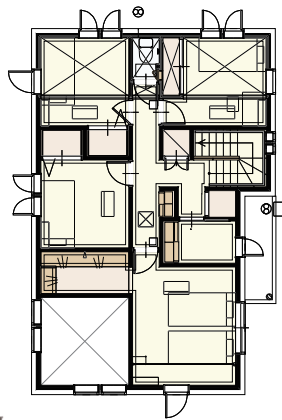

家は、性能。
一条工務店
仙 台

私たちの
こだわり **家は、性能。**

私たち一条工務店を選んで家をお建て頂いた皆様に、「一条で建てて良かった」と言って頂ける住まいを目指して。

仙台市青葉区角五郎

完成見学会

※画像は全てイメージです。

東側立面図

5/18^{MON} - 5/24^{TUS}

OPEN 10:00 → CLOSE 17:00

開催場所: 仙台市青葉区角五郎

間取り: [GRAND SMART] 2階建て39.27坪

4LDK+タタミコーナー+SIC+WIC+書斎

GRAND SMART
グラン・スマート

家族全員で使っていただく大きなWIC、SICも採用。
全館床冷房も採用で夏場はエアコンいらず。リビング
に吹き抜け。タタミコーナーも採用。

初回限定

来場予約特典クオカード

クオカード1,000円

※初めてのご来場予約の御客様に限り

さらにタブレットの貸出と
クイズに答えて

クオカード5,000円

ご予約

お電話

022-781-8161

またはQRコード
読み取りで予約ページへ!

ご要望、ご質問などのお問い合わせ時には、榴ヶ岡展示場と記載ください

株式会社一条工務店仙台
仙台榴ヶ岡展示場

仙台市宮城野区榴岡3丁目1-25 tbcハウジングステーション仙台駅東口

TEL022-781-8161

一条工務店 仙台