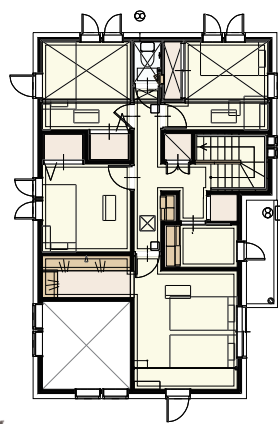

家は、性能。
一条工務店
仙 台

私たちの
こだわり **家は、性能。**

私たち一条工務店を選んで家をお建て頂いた皆様に、「一条で建てて良かった」と言って頂ける住まいを目指して。

仙台市青葉区角五郎 完成見学会

※画像は全てイメージです。

東側立面図

5/18 MON - 5/24 SUN

OPEN 10:00 → CLOSE 17:00

開催場所: 仙台市青葉区角五郎

間取り: [GRAND SMART] 2階建て39.27坪

4LDK+タタミコーナー+SIC+WIC+書斎

GRAND SMART
グラン・スマート

家族全員で使っていただく大きなWIC、SICも採用。
全館床冷房も採用で夏場はエアコンいらず。リビング
に吹き抜け。タタミコーナーも採用。

初回限定

来場予約特典クオカード
クオカード1,000円
※初めてのご来場予約の御客様に限り

さらにタブレットの貸出と
クイズに答えて
クオカード5,000円

ご予約

お電話
022-781-8161
またはQRコード
読み取りで予約ページへ!

ご要望、ご質問などのお問い合わせ時には、榴ヶ岡展示場と記載ください

株式会社一条工務店仙台
仙台榴ヶ岡展示場

仙台市宮城野区榴岡3丁目1-25 tbcハウジングステーション仙台駅東口

TEL022-781-8161

一条工務店 仙台