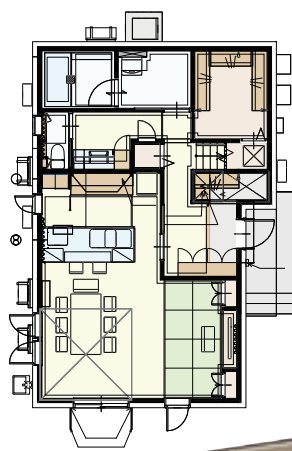

家は、性能。
一条工務店
仙 台

私たちの
こだわり **家は、性能。**

私たち一条工務店を選んで家をお建て頂いた皆様に、「一条で建てて良かった」と言って頂ける住まいを目指して。

仙台市青葉区角五郎 完成見学会

※画像は全てイメージです。

東側立面図

5/18 MON - 5/24 SUN

OPEN 10:00 → CLOSE 17:00

開催場所: 仙台市青葉区角五郎

間取り: [GRAND SMART] 2階建て39.27坪

4LDK+タタミコーナー+SIC+WIC+書斎

GRAND SMART
グラン・スマート

家族全員で使っていただく大きなWIC、SICも採用。
全館床冷房も採用で夏場はエアコンいらず。リビング
に吹き抜け。タタミコーナーも採用。

初回限定

来場予約特典クオカード
クオカード1,000円
※初めてのご来場予約の御客様に限り

さらにタブレットの貸出と
クイズに答えて
クオカード5,000円

ご予約

お電話
022-781-8161
またはQRコード
読み取りで予約ページへ!

ご要望、ご質問などのお問い合わせ時には、榴ヶ岡展示場と記載ください

株式会社一条工務店仙台
仙台榴ヶ岡展示場

仙台市宮城野区榴岡3丁目1-25 tbcハウジングステーション仙台駅東口

TEL022-781-8161

一条工務店 仙台