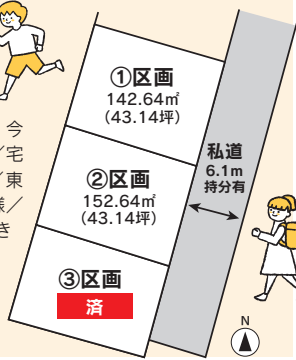

土日も
営業中!

物件の相談は山形県天童市のいこい不動産へ

多賀城駅まで徒歩約15分!
通勤・通学に便利で行動範囲が広がります

売地 建築条件付 多賀城市八幡字庚田33地内

①区画 ②区画 **1,480万円**
坪単価/34.31万円 土地面積/142.64㎡(43.14坪)

■所在地/多賀城市八幡字庚田33地内 ■総区画数/3区画 今回販売区画数:2区画 ■学区/多賀城八幡小・多賀城中 ■地目/宅地 ■用途地域/1種住居 ■都市計画/市街化区域 ■接道/東6.0m 私有 ■交通/JR仙石線/多賀城駅 徒歩15分 ■取引態様/売主 ■引渡/即時、現況渡し ■現況/更地 ■備考/建築条件付き

建築条件付きとは、売買契約の際、3ヶ月以内にシエルホームデザインと住宅の建築請負契約を締結することを条件として販売いたします。期間内に建築請負契約が成立しなかった場合、契約は白紙となり、支払った金額は全額返還されます。

手相鑑定・方位鑑定

★予約は
お電話から

10分無料!

クーポン期限
5月末まで

引っ越しも旅行もどうせ行くなら
吉方位へ行きましょう!
手相鑑定・方位鑑定のみも承ります。

・プロ手相家養成スクール修了
・タロット講座全課程修了

ARIFTスタッフも体験!

吉方位も時期もわかりやすく
教えてもらいました!

株式会社 いこい不動産

HPはこちら

023-687-0116

山形県天童市糠塚1-1-1

営業日/9:30~19:30 定休日/水曜日

■広告作成日: 令和8年4月7日 ■広告有効期限: 令和8年5月末日

人口5万人達成に向けて加速する「利府町」の発展と共に考える「住まいの現在地」

利府町が人口5万人達成に向けて加速する中、新しい商業施設の誕生や道路整備など、「この街に住んでいて良かった」と感じる機会も増えたのではないのでしょうか。街の姿が変われば、当然ながらその土地や住まいの「価値」も想像以上に変化していることがあります。不動産の価値は、単なる築年数だけでなく街の利便性や「そこに住みたい」と願う人の数に左右されます。特に現在の利府町は子育て世帯の注目が高く、数年前の相場観とは異なる動きを見せるエリアが増えています。そんな中、今すぐの売却を検討してはなくても、「わが家の今の資産価値」を知ることは、将来のライフプランを立てる上で大切な「判断材料」になります。

「将来、住み替えが必要になったら?」「相続した資産をどう維持していくか?」こうした問いに対し、最新データに基づく正確な数字を知るだけで、選択肢は気に広がることでしょう。

インターネット上の自動査定だけでは見えない物件ごとの特徴をはじめ、不動産業者は日々活動するエリアの特性や最新の成約状況を分析しています。この街ならではの「現実的な評価」を、これからの安心材料の一つとして活用してみたいかがでしょうか。

安心して不動産の相談ができる場所
株式会社日興管財

お心当たりのある方はお気軽にお電話ください。

TEL.022-227-9787

仙台市若林区河原町2丁目13-26 免許番号:宮城県知事(3)第6160号

WEBからのお問合せはこちら

本誌を
お持ち下さい

ファースト自動車です!

はじめまして!

多賀城のくるま屋さんより
おためしクーポン特集!

店内設備 リニューアルした広々空間!ご家族でくつろげる待合室
店内リニューアル!2箇所のキッズスペースと
本格コーヒーが楽しめる無料ドリンクバー!