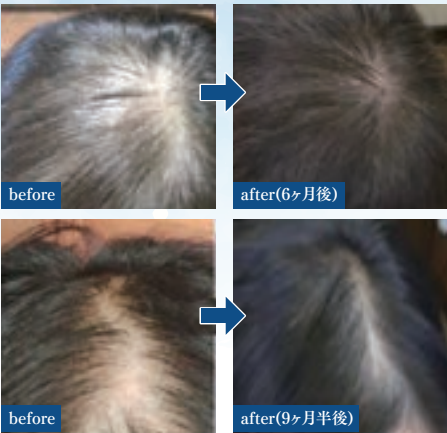

男性もOK 育毛コンシェルジュがそのお悩み解決します!

私の髪のお悩みはこれでした

- ✓前髪の生え際が細く薄くなってきた
- ✓分け目・ボリューム不足が気になる
- ✓発毛サロンはちょっと行きづらい...
- ✓育毛剤を使っても効果がない

Hair Make LINK

宮城県利府町青葉台1-30
9:00~17:30 毎週月火定休,第1・3日曜休 駐車場7台完備

ご予約は今すぐ! 0120-973-809