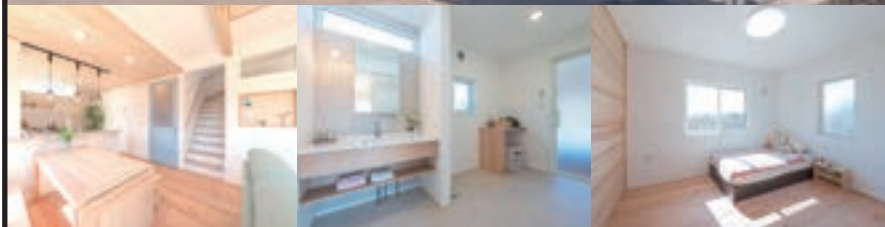

泉区小角・天神沢 建売・モデルハウス見学会!

4/25(土)・26(日)・29(水)・5/2(土)~6(水)

各土日もOPEN! 平日は予約制で受付中
※天神沢物件は常時完全予約制です

「ハナレ」の使い道いろいろ

- 同居しない二世帯住宅として
- 趣味の部屋として
- ゲストハウスとして
- 「賃貸」「資産」活用として
- 事務所・ワークスペースとして

おすすめPOINT

- 「動かせる家」という新しい資産の形!
  “動く資産”として将来の見通しが立てやすい
- ライフスタイルに合わせた自由な使い道!
  母屋と程よい距離感を保てるため、
  気兼ねしない「二世帯住宅」として最適です
- プライバシーと高い住宅性能の両立!
  高気密・高断熱で一年を通して快適な空間を実現

見学予約受付中

小角他2物件の
詳細はコチラから

地域に根ざした住宅会社 お住まいになられるご家族が、あたたかな空間で自然体で暮らせる、笑顔がうまれる住まいを。

天然の家住
森のめぐみ工房
株式会社 森のめぐみ工房

〒983-0036 宮城県仙台市宮城野区苦竹2丁目7-5

ご予約・相談は

022-238-1381

株式会社森のめぐみ工房

検索

会社HPは
こちら

特別特典

ARIFT切り抜き持参で、
ウッドボール&
癒しの香りプレゼント!

※有効期限2026年5月30日まで