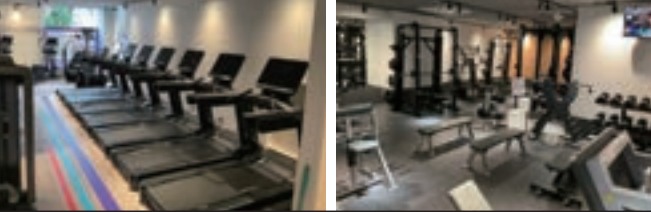

ARIFT限定クーポン
翌月会費 50% OFF!
期限:2026年10月未まで

料金プラン(月額料金)
¥8,000
(税抜価格¥7,273 消費税額等¥727)