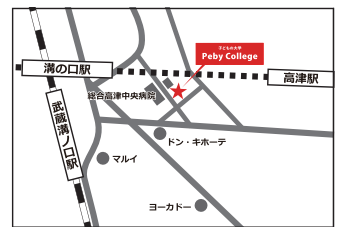

## ありがとう 1周年キャンペーン

2026年5月末まで!

体験時に「アリフトを見た!」で...  
入会金 11,000円 → **0円!!**  
体験料 2回分/1,560円 → **0円!!**

**PebyCollege溝の口キャンパス**  
ドン・キホーテ近く 溝の口駅徒歩4分  
神奈川県川崎市高津区溝口  
1-17-7 橋本ビル3階  
☎090-4487-4665

**2026年春 高3生 全員合格!**