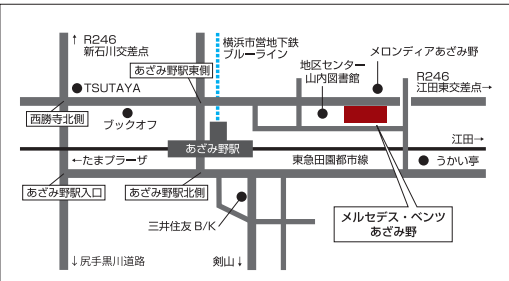

※ 写真は別売のアクセサリ (ランニングボード) 装着車です。  
 ※ 写真の仕様・装備は、日本仕様と異なる場合があります。  
 ※ MPとはメルセデス・ベンツ日本にて使用しているモデル識別コードになります。  
 ※ 詳しくはセールスタッフまでお問い合わせください。

Mercedes-Benz

メルセデス・ベンツ正規販売店  
**メルセデス・ベンツあざみ野**  
 株式会社シュテルン世田谷  
 〒225-0011 横浜市青葉区あざみ野 2-3-1  
 水曜定休 (祝日は営業いたします)  
<https://www.stern-setagaya.co.jp/>