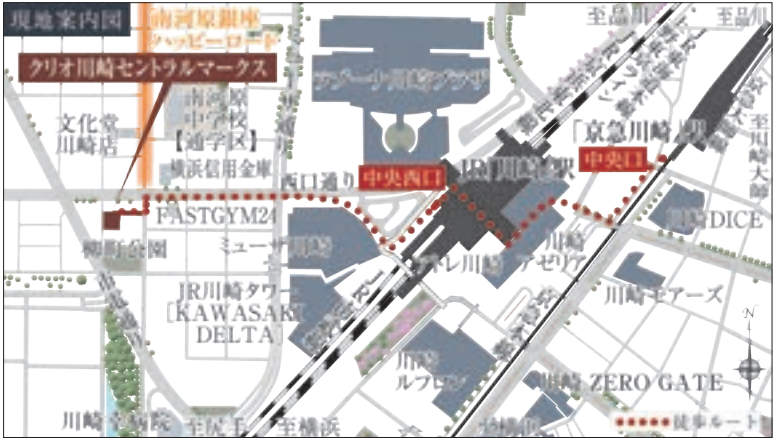

40th anniversary 明和地所 MEIWA 明和地所 〒150-8555 東京都渋谷区神泉町9-6 明和地所渋谷神泉ビル 国土交通大臣免許(9)第4118号 (一社)不動産協会会員 (公社)首都圏不動産公正取引協議会加盟

事業協力 WELL BEING