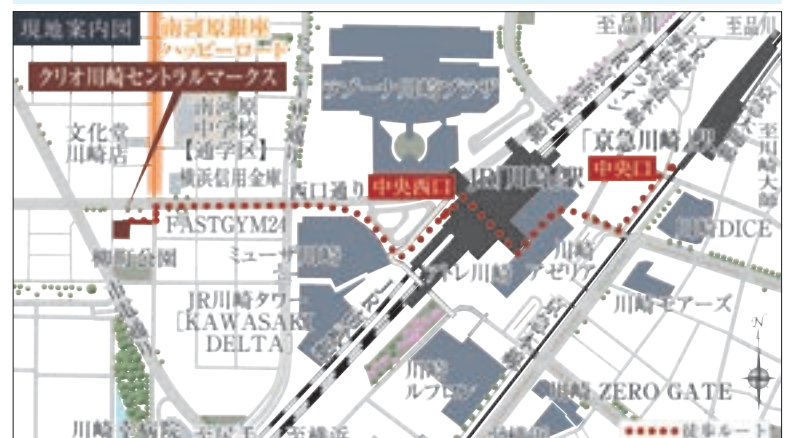

新川崎スクエア **3F**
SHINKAWASAKI SQUARE

買取専門店 BestLife® e-kaitori

全国
41
店舗

Google
ロコミ
26,000件
突破!

LOUIS VUITTON

アギフト読者限定 4月20日(月)~5月19日(火)
ルイ・ヴィトン大還元祭!

ルイ・ヴィトンバッグ全品 **買取金額 20%UP**
※上限2万円まで

今30年前のバッグが人気再燃♪
売らなれば今!!
状態・年代は問いません