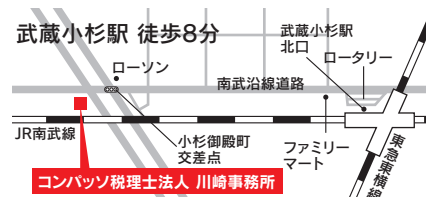

コンパッソ川崎

検索

武蔵小杉に事務所を構えて50年。地域の皆さまに寄り添ったサービスを心掛けています。