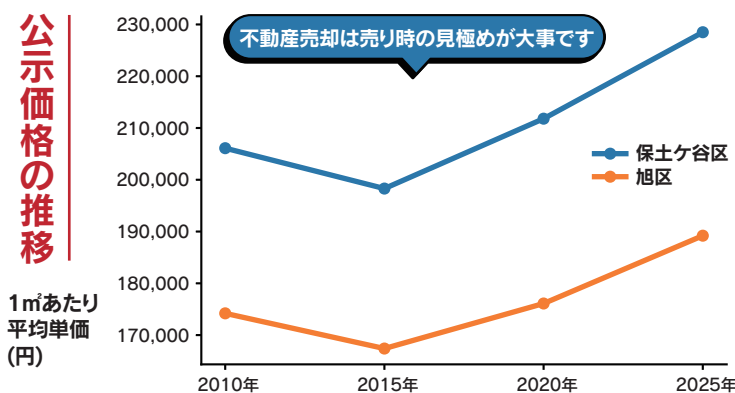

地価上昇が著しい相鉄沿線

相鉄沿線は相鉄グループの企業価値の源泉です。「選ばれる沿線の創造」のため沿線価値向上に挑戦し続けて参ります。

2025年路線価	2025年公示地価	2025年公示地価
二俣川 駅南口	ゆめが丘 駅周辺	西谷 駅周辺
上昇率 第3位 — 神奈川県 —	上昇率 第1位 — 神奈川県 —	上昇率 第2位 — 神奈川県 —

多様な売却メニューが魅力!

仲介	高値成約を目指します	実績 相鉄グループのネットワークを活かした売却活動	駅近による集客力 「二俣川」駅直結「ジョイナステラス」内の店舗	サポート 建物検査・設備保証、仮測量等のサービス
直接買取	¥0 仲介手数料不要	現状のままOK 故障・不具合の修繕などは不要です	安心 スピーディーかつ確実に現金化	
住んだまま買い取り	相鉄のリースバック 住んだまま買い取り 自宅を売って、賃貸として住み続ける。	相統の前に資産を整理したい	老後の生活資金を確保したい	子供の卒業まで今の家に住み続けたい
			引っ越しまで仮住まいをしない	