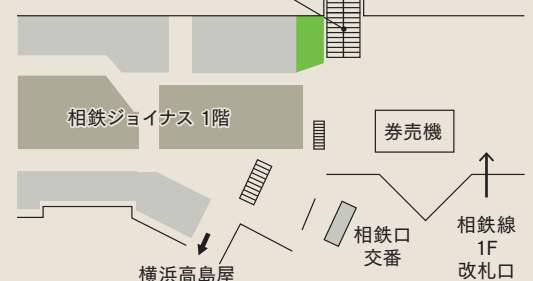

フィルムカメラ、デジタルカメラ、
レンズのみもOKです。

~創業80年~
カメラはスズキ
相鉄ジョイナス店

出張無料

店頭での買取も行っております。こちらまでお越しください。

相鉄線改札1Fになります

JR線南口・京急線・東急線・みなとみらい線