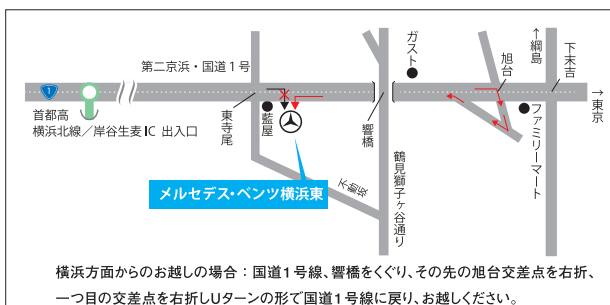

Mercedes-Benz

メルセデス・ベンツ正規販売店

メルセデス・ベンツ横浜東

(株)シュテルン世田谷

〒230-0017 横浜市鶴見区東寺尾中台 11-10

営業時間 / 10:00～18:00

定休日: 水曜日 (祝日は営業いたします)

新車ショールーム ☎045-570-3571
 サービス ☎045-570-3570
 認定中古車 ☎045-570-3561

HP

LINE

国道1号線、
 横浜方面からの
 右折入庫は
 大変危険ですので
 ご遠慮ください。

横浜方面からお越しの場合: 国道1号線、響橋をくぐり、その先の旭台交差点を右折、
 一つ目の交差点を右折しUターンの形で国道1号線に戻り、お越しください。

ご来店記念 アンケートプレゼント

皆様のご来店を心よりお待ちしております。

本誌「ARIFT」をメルセデス・ベンツ
 横浜東にお持ち下さい。アンケートに
 お答えいただいた方にメルセデス・ベンツ
 オリジナルグッズをご用意しております。
 ※数に限りがございます。
 品切れの際はご容赦願います。
 ※写真はイメージです。