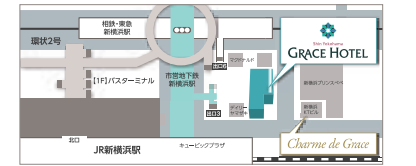

焼くだけで、専門店の味。

仙台名物 厚切り牛たん

仙台で牛たん専門店を営むカネタが造り出す本場の味を、工場直送ならではの鮮度と価格で。
“絶品牛たんを、お手軽に”専門店の味をご自宅へお届けします。

お客様の声

この厚さでこの柔らかさ?家族5人のBBQで争奪戦でした!(50代女性)

スーパーのとは別物。工場直送の鮮度を実感しました!(60代男性)

	定価(税込)	アリフト読者限定売価(税込)
500g	5,300円	4,400円
1kg	9,900円	7,900円
2kg	18,000円	14,100円
3kg	26,100円	20,520円
4kg	33,600円	26,880円

約4人前 熟成まんなか牛たん 500g×1袋 塩味 厚さ7mm

通常価格 5,300円 → アリフト読者限定価格 4,400円(税込)

「おいしい」を届けて70余年
株式会社 カネタ・ツーワン ※お電話でのお問い合わせは対応しておりません

期間限定 2026年 4月8日(水)9時～ 4月28日(火)9時

アリフト読者限定 シークレットセール開催! こちらから

スマホで24時間簡単注文!

ARIFT SNSやウェブサイトでも地元情報をより広く、早く、多くの方にお知らせ!

Instagram LINE ARIFT WEBサイト

じもと、もっと、楽しく。

Instagram

地元のグルメ・おでかけ・新店情報などを発信。ARIFT誌面の情報やNEW OPEN、旬のTOPICSが満載!『じもと、もっと、楽しく。』を motto にメディア会社発の信頼できる情報をお届けします。

いますぐアクセス>

LINE

お友達登録して、毎月変わるプレゼントに応募しよう!そのほかにもご自身の希望する地域のイベント情報や新店の情報をLINEにお届けします。みなさんに教えてほしい街の情報の投稿もお待ちしております。

いますぐお友達登録>

アリフトWEB

ARIFT(アリフト)に掲載された情報はもちろん、イベントや新店情報などを随時更新。近所のお店のお得な情報を毎月お届けしています。毎月変わるプレゼントもお楽しみに!

いますぐアクセス>