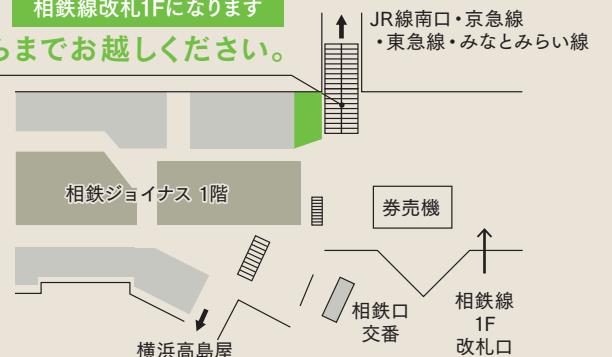

フィルムカメラ、デジタルカメラ、
レンズのみもOKです。

~創業80年~
カメラはスズキ
相鉄ジョイナス店

お問い合わせ TEL.045-323-1162

横浜市西区南幸1-5-1 ジョイナス1階
[営業時間] 9:00~21:00 [定休日] ジョイナスに準ずる

出張
無料

店頭での買取も行っております。こちらまでお越しください。

相鉄線改札1Fになります

おいしく作って心と体をととのえる