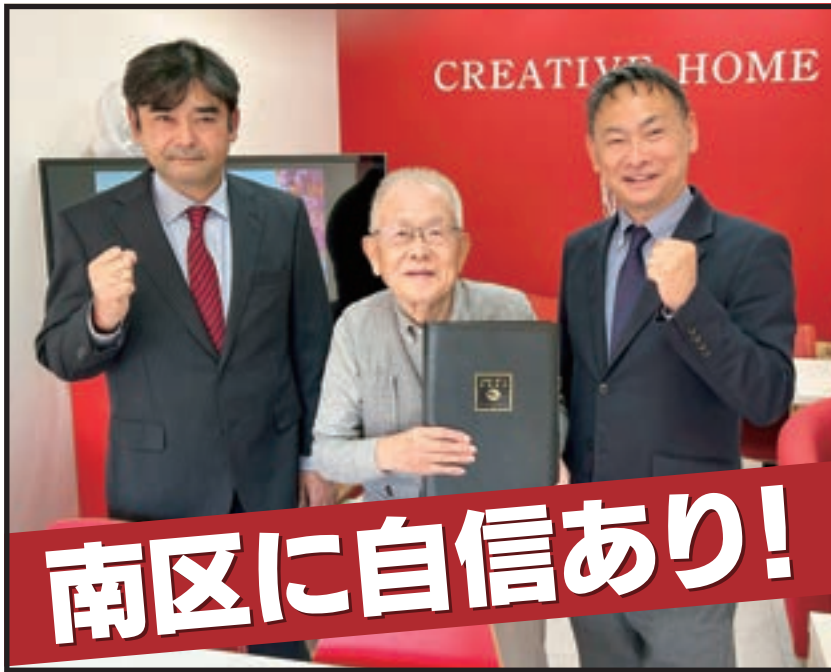

お買物開始

fujicitio.netmarket.jp/go/

TEL 0120-99-1611

受付時間 9:00~18:00

**南区に自信あり!**

『最後は、地元の方にお願いして良かった。』  
その一言のために、誠実にお応えします。

**お客様の声**

地域密着で相場も  
しっかり教えていただき、  
無事に実家売却することができました。