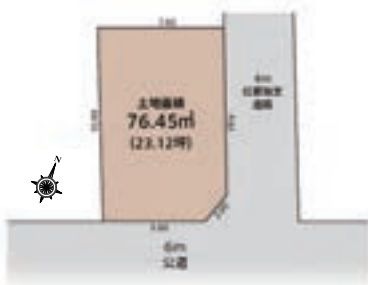

駅13分 南東向き角地の好立地！

南浦和神明2丁目

建築条件なし土地情報

敷地面積:76.45㎡

お問い合わせは
こちらから

周辺環境

- JR京浜東北線「南浦和」駅 徒歩13分(1,100m)
- さいたま市立南浦和小学校 徒歩7分(450m)
- さいたま市立岸中学校 徒歩9分(650m)

販売価格 5,980万円