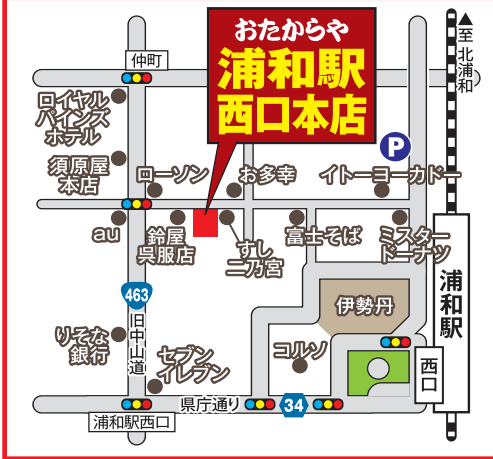

【営業時間】
10:00~19:00
P 駐車場完備

西友与野店 1F 歩道橋側入り口 左

浦和駅西口本店

埼玉県さいたま市
浦和区仲町
1丁目4番16号

【営業時間】
10:00~19:00

JR浦和駅 西口より 徒歩3分

タクシー代・駐車場代 負担いたします。

※ご成約5万円以上で最大5,000円。ご来店の際に利用されたタクシーの領収書をご成約時にお渡しください。領収書の原本と引き換えにご精算させていただきます。また、車でお越しの際は、駐車券をご提示ください。当店でコピーをとらせていただいた後、ご精算させていただきます。