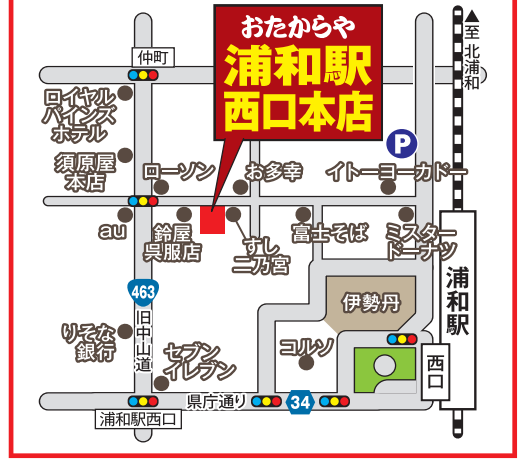

浦和駅西口本店

埼玉県さいたま市
浦和区仲町
1丁目4番16号
【営業時間】
10:00~19:00

JR浦和駅 西口より 徒歩3分

タクシー代・駐車場代 負担いたします。
※ご成約5万円以上で最大5,000円。ご来店の際に利用されたタクシーの領収書を、ご成約時にお渡しください。領収書の原本と引き換えにご精算させていただきます。また、車でお越しの際は、駐車券をご提示ください。当店でコピーをとらせていただいた後、ご精算させていただきます。

5,000円

お問い合わせ先 はじめてのご相談・出張買取予約などお気軽にお電話ください!

高価買取 **おたからや** **0120-023-047**

受付:9時~19時

りおな店長(丸)りおな
※女優・タレント