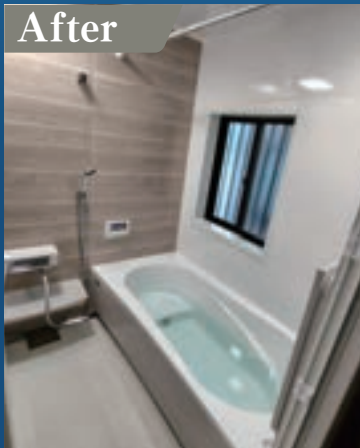

## 大工の技で叶える、至福の拡張バスタイム

自社大工による構造からの見直しで、規格外のサイズアップを実現。既存のスペースを最大限に活用し、ホテルライクなバスルームをご提案します。

Before

After