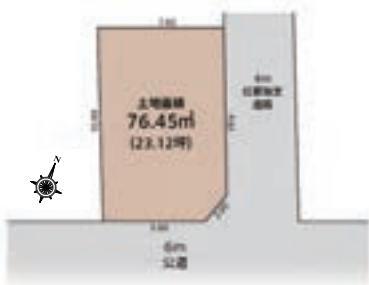

駅13分 南東向き角地の好立地！

南浦和神明2丁目

建築条件なし土地情報

敷地面積:76.45㎡

お問い合わせは  
こちらから

周辺環境

- JR京浜東北線「南浦和」駅 徒歩13分(1,100m)
- さいたま市立南浦和小学校 徒歩7分(450m)
- さいたま市立岸中学校 徒歩9分(650m)

販売価格 | 5,980万円