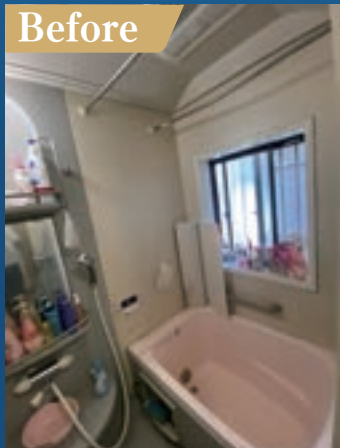

## 大工の技で叶える、至福の拡張バスタイム

自社大工による構造からの見直しで、規格外のサイズアップを実現。既存のスペースを最大限に活用し、ホテルライクなバスルームをご提案します。

Before

After