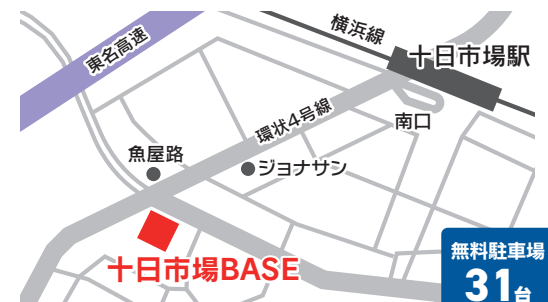

ピーシーデポスマートライフ  
**港北BASE**

TEL **045-943-9555**

横浜市都筑区茅ヶ崎東3-1-1

ピーシーデポスマートライフ  
**十日市場BASE**

TEL **045-989-5700**

横浜市緑区十日市場町846-1

営業時間 10:30から19:00 (水曜日を除く) パソコン修理、スマートデバイスのサポート「Family Clinic」の受付は、一般 17:00まで メンバー 18:00まで