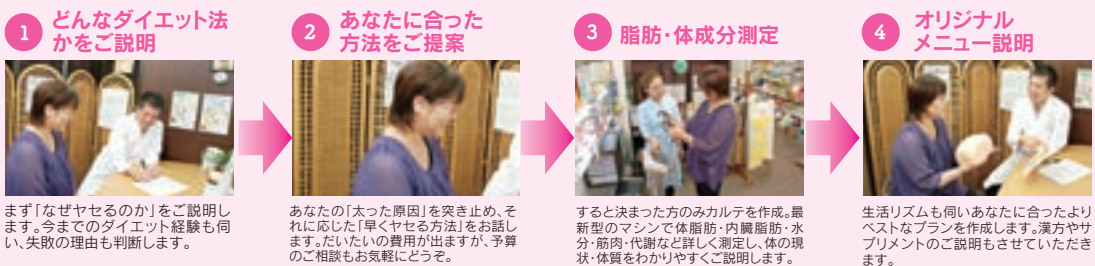

お腹のふよ肉 背中のハミ肉 糖質制限の必要なし!  
40~60代に好評! 漢方薬局ダイエット!!

8年連続212店舗の中から  
全国No.1漢方ダイエットカウンセラー  
に認定されました(※薬理瘦身研究会)

15年間で  
8200人  
以上が体験

昔の私

渡邊清子さん(51歳)152cm

詳しくはQRで  
大変身

7ヶ月間で

体重 **18.2kg減**

ウエスト **8cm減**

漢方ダイエットのメリット

- ✓ やせにくい理由の 体質のチェックができる
- ✓ 太る理由・やせる理由が カウンセリングを通してわかる
- ✓ 糖質制限の必要なし
- ✓ やセルだけでなく、体質も変えられる

ネット予約

カウンセリング後の  
お客様の声

ダイエット  
情報

カウンセリングの流れ

漢方・自然薬 ダイエット専門店

行楽・アウトドアの準備品

majicaアプリで

マジ価格!

majicaアプリはインストールした?

24歳以下なら!!

ほぼ全品 **5%オフ**

割引上限  
1,000円  
まで  
**U24  
マジ割**

24歳以下限定!  
今月のお買い物から  
毎月使える  
**5%OFFクーポン  
配布中**