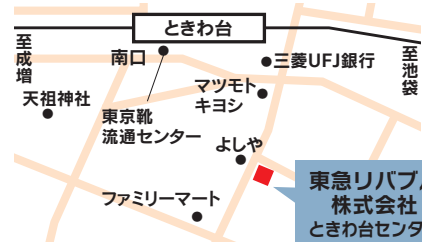

service
**ARIFT持参で3ゲーム
お一人様1,650円!**
2025年5月15日迄 ※貸し靴別 ※4名様まで有効

shop data
TEL03-3931-0213 練馬区錦2-19-1
トーホープラザビル6F(ドン・キホーテ看板目印)
駐車場あり 9:00~21:00 定休日無し

都電荒川線にゆられて のんびり日帰り プチトリップ

こだわりの一杯を食す これがウチの担々麺

読者プレゼント4月号

東京さくらトラム
(都電荒川線)

つなぐ。答えへ。未来へ。

東急リバブル

不動産相談受付中!

こんなお悩みありませんか?
お気軽にご相談ください!

- 不動産売却がはじめてで不安…
- 相続した空き家がある
- 売却時の税金はどれくらいかかるの?
- 転勤で今の家どうしよう…
- 家の住替えを考えている

無料査定 無料税務相談 無料法律相談

スマホでのご相談
いつでもどこでも
簡単アクセス!

お電話でもOK!
即日回答いたします。

東急リバブル株式会社
ときわ台センター

フリーコール **0120-791-182**

板橋区南常盤台1-22-12
第一生命常盤台ビル1階
営業時間 10:00~18:00
定休日 毎週火曜日・水曜日

東武東上線
「ときわ台」駅
南口 徒歩約2分

詳細はHPで検索

東急リバブル ときわ台

検索

<https://www.livable.co.jp>

国土交通大臣(12)第2611号 (一社)不動産流通経営協会会員
(一社)不動産協会会員
(公社)首都圏不動産公正取引協議会加盟

都内唯一の区営遊園地
親子でも一人でも楽しめる

Spot 荒川遊園地前から徒歩3分
あらかわ遊園

観覧車やファミリーコースターなどの乗り物以外にも「どうぶつ広場」、「釣り堀」、「わくわくパーク」など盛りだくさん。山型トランポリンの「ふわふわドーム」も子どもたちに大人気。ベビースターとコラボした『もんじゃポテコロ(280円)』もぜひお試しあれ。