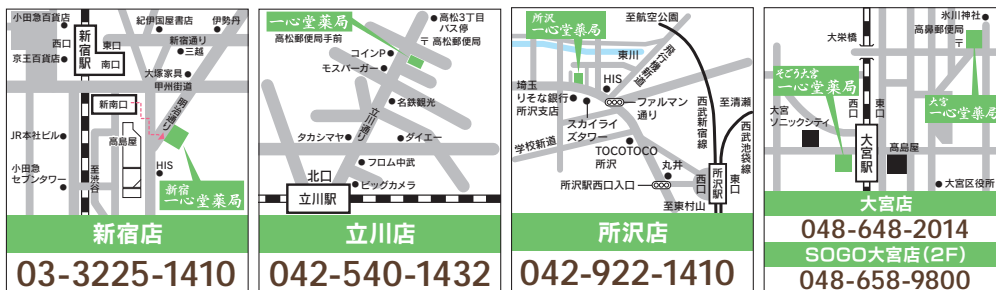

川口店 048-223-2432
所沢店 04-2922-1410

年齢・経験不問
直行直帰OK!

首都圏・仙台で
800人以上
活躍中

地域を巡って健康維持にちょうどいいお仕事始めよう!

ポスティングで運動不足を解消

副業・Wワーク、健康維持、ダイエット、地域貢献など目的はさまざま。まずはお気軽にお電話ください!

自分のタイミングで
配布できる

情報誌アリフト 配布員応募受付
0120-856-046
受付:平日 10:00~17:00