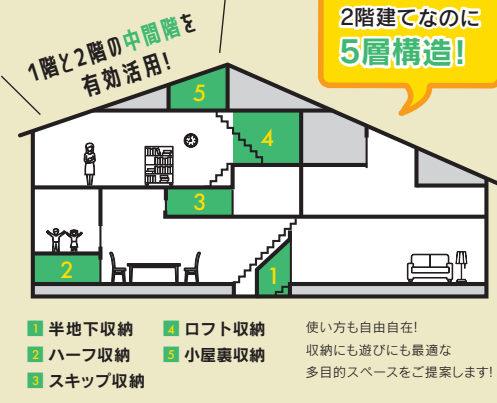

校舎によりコース設置が無い学年もございます

モデルハウス A

モダンでおしゃれ感満載の
2.5階建て

01 Check!
趣味の道具なども
収納できる 玄関

02
広々と
開放感あふれる
LDK

03 Check!
寝室に隣接した
奥様専用の
コーナー

モデルハウス B

重厚で落ち着いた雰囲気
の2階建て

04
ハーフ吹抜と降り注ぐ
光に癒される、大空間の
LDK

05 Check!
贅沢な時間を
味わえる
パースペース

06
お部屋からの
アクセスが可能。
光と風が心地よい
インナーテラス

住まいの夢を体感できる“小さな森”
アイパークさいたまで
“住まいのアイデア空間”を
体感してみませんか?

アイ工務店の高い自由設計力と空間提案力を活かした
3棟のモデルハウスには、子育てファミリーが
楽しく快適に暮らすためのアイデア空間&収納がいっぱい!
ぜひご来場いただき、ご家族でご確認ください。

アギフト読者様特典
34種類から選べる
デジタルギフトをプレゼント!

ご来場予約で **3,000円分**
さらに /
土地探し・プラン・
お見積り依頼で **5,000円分**

※1家族様1回限り ※新規来場の方に限り
※ご予約orご来場時「アギフトを見た」とお伝えください

モデルハウス C

リゾートホテルのような白い壁の
1.5階建て

07
穏やかな光が
降り注ぐ
大開口のLDK

08
ホテルの
スイートルームのような
主寝室

09 Check!
屋根裏空間を
活用した
シアタースペース

快適! 5つの収納提案

1mm単位での設計と柔軟な発想で、住まいの中の縦空間を最大限に活用。収納スペースの効果的な配置こそ、長く快適に住む家の必須条件です。

今の働き方、自分に合ってる？
ライフスタイルに合った仕事を見つけよう！

求人特集

- ✓ 働くなら自宅から通いやすい方がいい
- ✓ 家事や育児の合間にそろそろ働きたいと思っている
- ✓ 一度定年退職をしたが、また働きたい