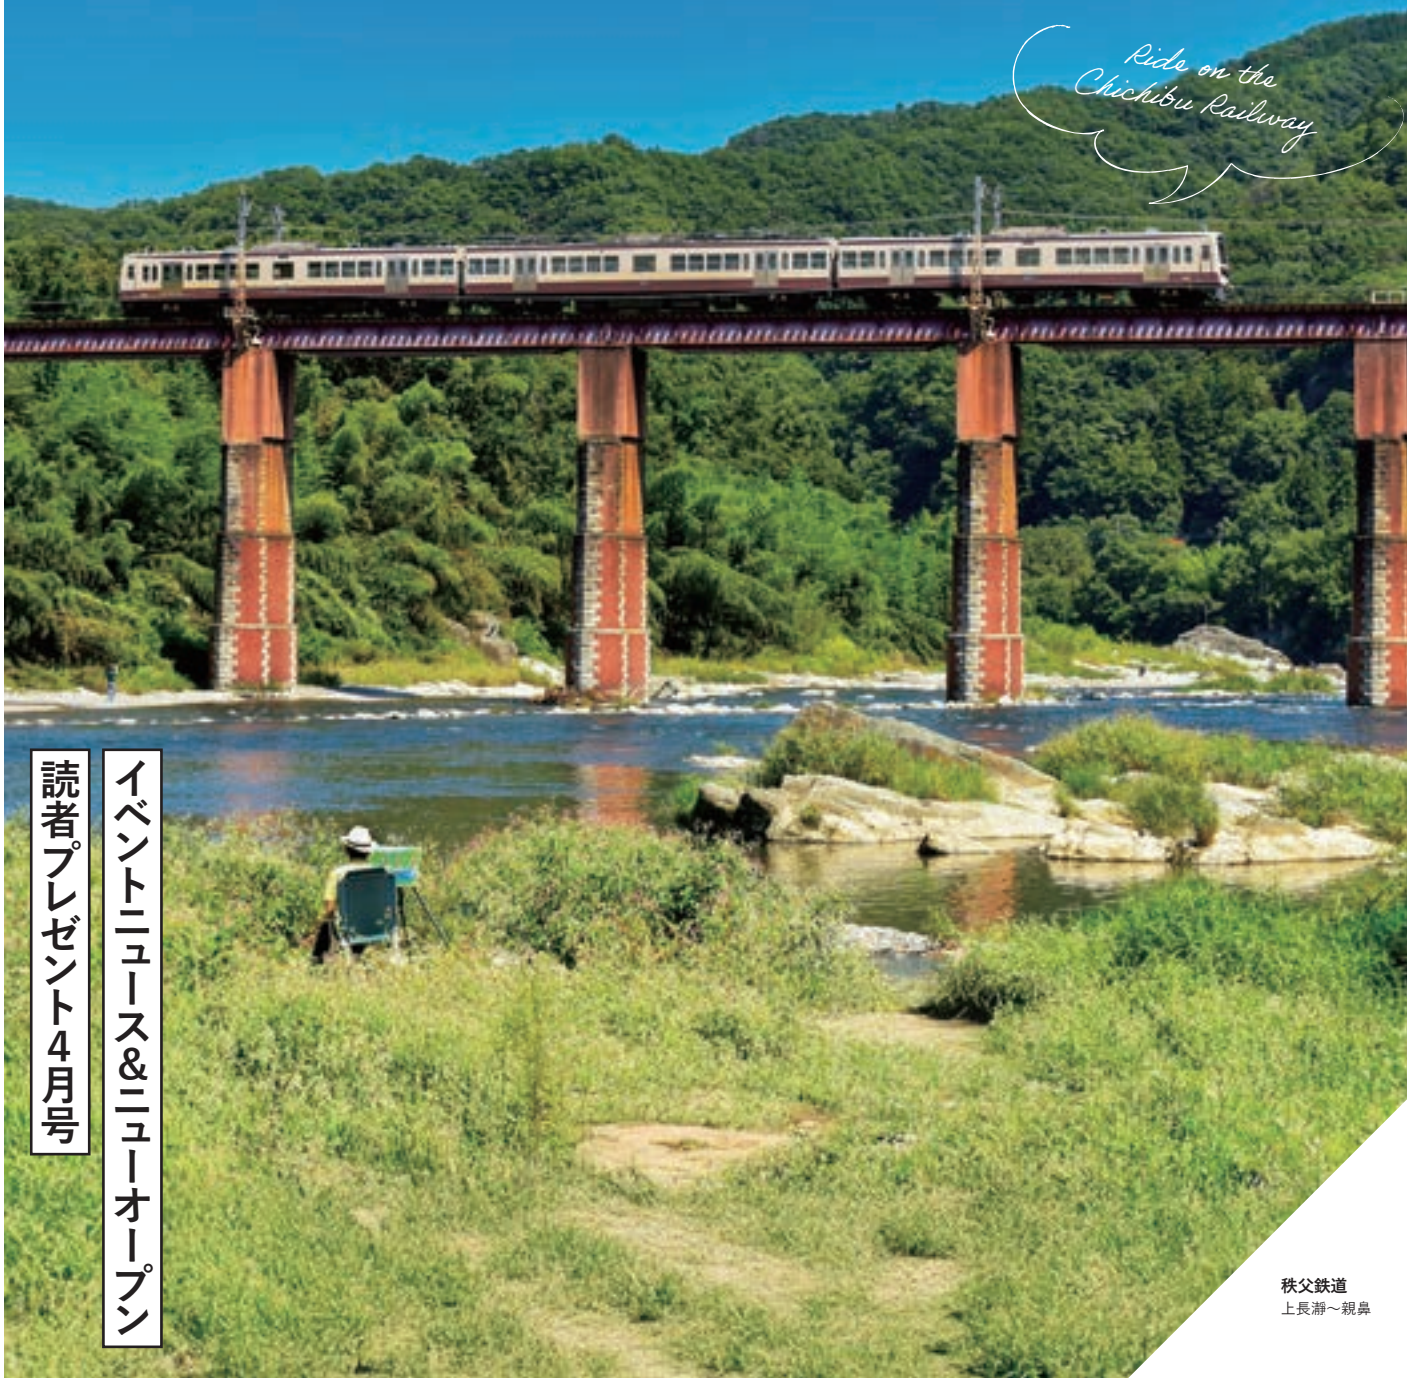

# 秩父鉄道にゆられて のんびり日帰り プチトリップ

Ride on the  
Chichibu Railway

秩父鉄道  
上長瀬～親鼻

HAPPY MEDIA

ARIFT: アリフトはARIGATOU(ありがとう)と  
GIFT(ギフト)を組み合わせた言葉です

2025

4

4/4

# 秩父鉄道にゆられて のんびり日帰り プチトリップ

暖かくなりお出かけにもよい季節。  
春の陽気に誘われて、ローカル線に乗っての日帰り旅はいかがですか？  
少し特別な気持ちになれるすてきな場所をご紹介します。

企画・編集: ARIFT編集部

**季節ごとの情緒あふれる  
秩父鉄道とは**  
自然豊かな沿線で、多くの花スポットがあり、桜や新緑など表情豊かな車窓風景を楽しめます。途中下車しながらのぶらり旅には「秩父路遊々フリーきっぷデジタル版」が便利でお得。4月19日からは本年度のS・Lパレオエクスプレス運行が開始するのでこちらも大注目です。