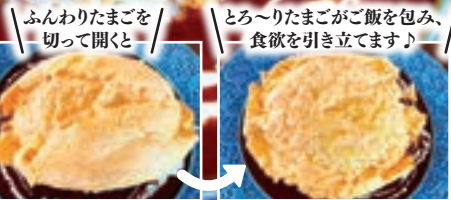

レストラン喫茶ココチーノ

新メニュー 続々登場!

サラダ、スープ、デザート、ドリンク
各種取り揃えております。
お客様に満足いただける新メニューを
ご提供いたします。お楽しみに!

イチオシメニュー
名物!!特製オムライス 1,180円
~自家製デミグラスソース~ (税込1,298円)

メインメニューは
700円からご用意♪

マッシュチーズ &
デミグラスハンバーグ
& 海老ピラフ

チーズたっぷり♪ミートドリア
ゴロッと牛タン!黒カレーライス

イカ明太子の
クリームソースパスタ

ナポリタン

激辛!!にんにくナポリタン

地中海サラダ

モーニングタイム 8:00~

モーニングメニュー

新デザート

焼きたて♪
朝どら