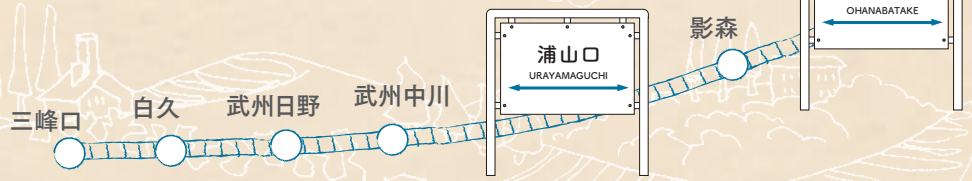

うらびあ2階にある展望室

秩父市荒川久那4041 / 0494-23-1431 / 9:00~17:00

関東有数の芝桜の名所

今年も芝桜まつりを開催!

**Spot** 御花畑駅から徒歩約20分  
羊山公園・芝桜の丘

毎年4月中旬~5月上旬に広大な敷地内にピンクや白、淡い青色など10品種・約40万株の芝桜が咲き誇り、美しいグラデーションを作る芝桜の丘。期間中は飲食店の屋台などが並ぶ「秩父マルシェ」が開催され、観光とグルメを一緒に楽しめます。例年大人気のイベントにぜひ。

秩父市大宮6360 / 0494-25-5209 (秩父市観光課) / 【2025年芝桜まつり】4月4日(金)~5月6日(火・振休) 有料期間4月11日(金)~5月6日(火・振休) 有料時間8:00~17:00 / 料金一般300円、団体(20名以上)250円

**Spot** 長瀨駅から徒歩20分 ※シャトルバス有(無料)  
宝登山

標高497mの梅や桜、紅葉、ロウバイなど季節折々の花が楽しめる山。ロープウェイが運行しており、山麓駅から山頂駅までの全長832mを約5分間で結びます。頂上には展望台や動物園のほか、宝登山神社の奥宮が鎮座しています。