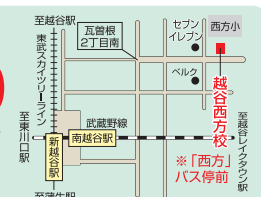

サインワンの
最新情報は
こちらから

本部事務局 受付時間 | 10:00~18:00(日曜・祝日は除く、土曜不定休)
各校舎 受付時間 | 13:30~18:00(日・校舎休校日は除く、土曜不定休)

www.g-sign-1.com サインワン 検索

越谷西方校

048-966-2220

越谷市西方2-21-16

LINE 公式アカウント
はじめ先生のはじめどき
友だち募集中

@790xpzbt
田中元 先生