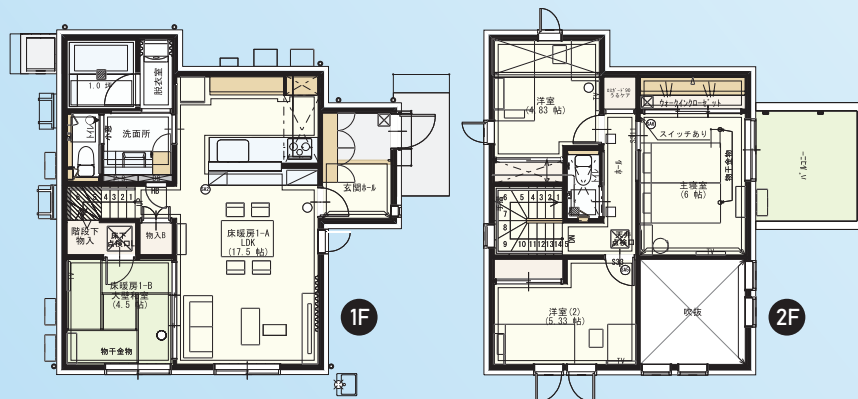

HOUSE DATA

2階建て 31.06坪

4LDK

お電話にてご予約受付中!

022-383-4511

日程等
ご相談ください。

株式会社一条工務店仙台

仙台名取展示場