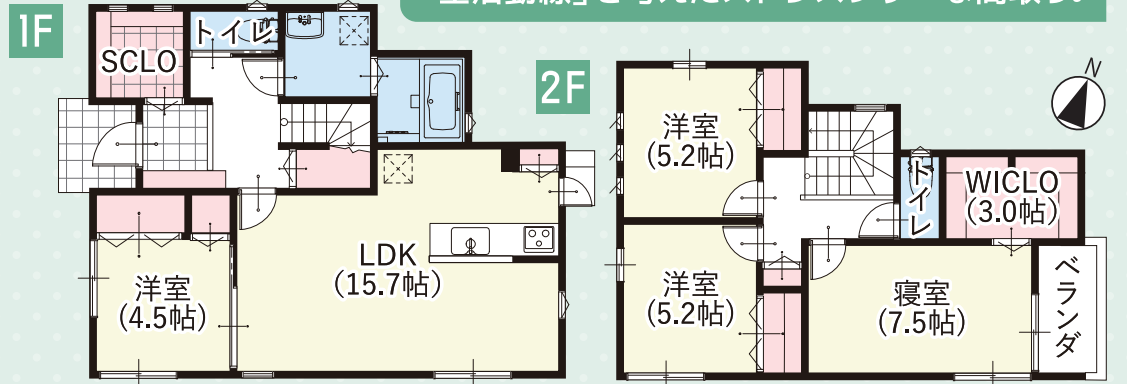

### 建売物件 残り1棟 好評分譲中!

住みやすさを追求した、シンプルモダンなお家。

ご来店予約は  
右記から!

### 4LDK+SCLO+WICLO

■延床面積:105.16㎡(約31.80坪)  
■総施工面積:111.36㎡(約33.74坪)

「生活動線」を考えたストレスフリーな間取り

▼カーナビでお越しの方は住所またはマップコードをご入力ください。

住所	宮城県多賀城市笠神一丁目18番55
マップコード	MAPCODE 110 198 438*31

※「マップコード」および「MAPCODE」は(株)デンソーウェブの登録商標です。  
※機種により表示されない場合がございます。