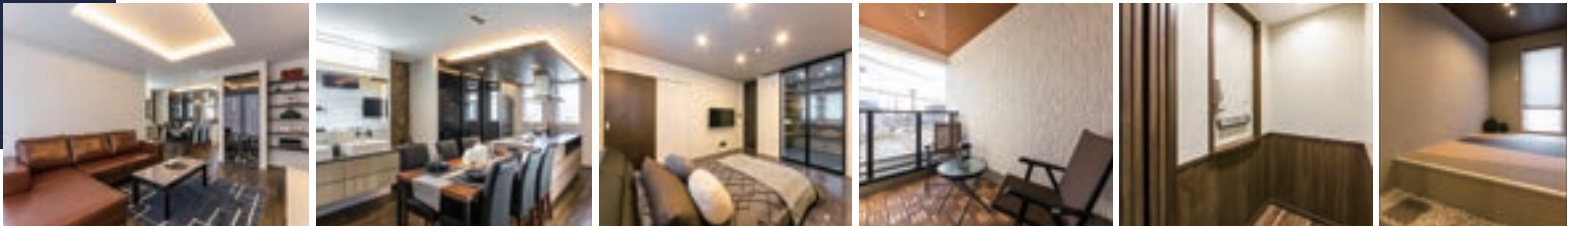

身体に優しい自然素材やハイセンスなイタリアの建材を採用し、「最高に心地いい家」に仕上げました

間接照明がオシャレなダイニングキッチン

美しい鏡面調仕上げの床材はお手入れが簡単です

リゾート気分なバルコニー

介護にも安心なホームエレベーター完備

薩摩中霧島のシラス壁を使用したモダンな和室