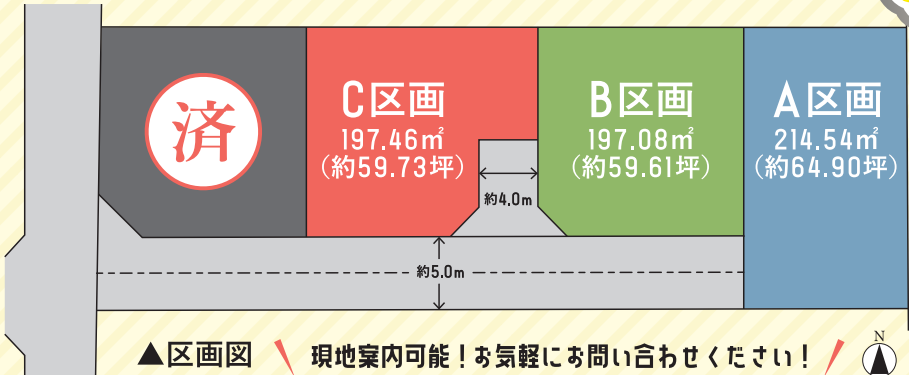

1. **Life information - 周辺環境 -**
2. 東船岡小学校 徒歩約10分 (約750m)
   - 船岡中学校 徒歩約24分 (約1.7km)
   - 新大原公園 徒歩約2分 (約92m)
   - セブンイレブン 徒歩約6分 (約400m)
   - イオンタウン柴田 徒歩約8分 (約600m)
   - ツルハドラッグ 徒歩約18分 (約1.3km)

	C区画	B区画	A区画
土地面積	197.46 m²	197.08 m²	214.54 m²
土地販売価格	650万円	680万円	700万円

【土地概要】 ●所在地/宮城県柴田郡柴田町大字上名生字新大原139 ●交通/JR東北本線「船岡」駅 徒歩約28分 ●学区/東船岡小学校・船岡中学校 ●地目/宅地 ●総区画数/4区画 ●販売区画/3区画 ●土地面積/197.08㎡~214.54㎡(約59.61坪~約64.90坪) ●土地権利/所有権 ●用途地域/工業地域 ●都市計画/非線引区域 ●接道/南側・西側幅員約5.0m位置指定道路 ●建ぺい率/60% ●容積率/200% ●現況/更地 ●設備/個別プロパンガス、電気、上下水取り出し済み、側溝 ●引渡/相談 ●その他:メーター加入金別途必要、建築条件付売土地、仲介手数料無料 ●取引態様/売主(株式会社 秀光ビルド)

C区画 おすすめ参考プランをご紹介します!

お客様の好きな間取りで
建てられます!

Plan.01 \コンパクトに暮らしたい方向け\
家事楽動線の2階建。 **3LDK + WICLO + バルコニー**

● 総施工面積 ... 94.40㎡ (約28.55坪)
● 延床面積 ... 90.25㎡ (約27.29坪)

土地+建物
セット価格 **2,228万円** (税込)

Plan.02 \快適な広々LDK\
ゆったり収納の2階建。 **4LDK + SCL + WICLO + バントリー + バルコニー**

● 総施工面積 ... 109.30㎡ (約33.06坪)
● 延床面積 ... 104.33㎡ (約31.55坪)

土地+建物
セット価格 **2,405万円** (税込)

Plan.03 \2人暮らしにもおすすめ\
将来も暮らしやすい平屋。 **2LDK**

● 総施工面積 ... 60.03㎡ (約18.15坪)
● 延床面積 ... 58.38㎡ (約17.65坪)

土地+建物
セット価格 **1,934万円** (税込)

Plan.04 \4人家族もゆったり過ごせる\
3LDKで快適な平屋。 **3LDK + SCL + バントリー**

● 総施工面積 ... 77.84㎡ (約23.54坪)
● 延床面積 ... 76.18㎡ (約23.04坪)

土地+建物
セット価格 **2,144万円** (税込)

※上記参考プラン価格に外構工事費用は含まれません。融資諸費用で、登記費用等別途費用が必要になります。※参考プランは一例です。※パース・写真は全てイメージです。広告作成日:2025年3月7日/広告有効期限:2025年4月末日

正直住宅 秀光ビルド
shuko build

株式会社秀光ビルド
住まいづくり館
-仙台南-

TEL:022-383-9488
住所...宮城県名取市杜せきのした四丁目4番10号
営業時間...10:00-18:30(水曜定休)

▼お問い合わせはこちら! (受付時間) 10:00-18:30
0120-333-289

東北エリア統括店
宅地建物取引業/
国土交通大臣(3)
第8659号

株式会社秀光ビルド仙台南店
宮城県名取市杜せきのした四丁目4番10号
022-383-9488

資料請求

本社/〒922-0242 石川県加賀市山代温泉29戊54番地 https://shukobuild.com 建築工事業/国土交通大臣許可(般-3)第21945号 設計室/石川県知事 第12619号 他 宅地建物取引業/国土交通大臣(3)第8659号 (公社)全国宅地建物取引業保証協会 北陸不動産公正取引協議会 (お客様個人情報管理について)弊社は皆様よりいただいた個人情報に厳重に管理し、お客様の承諾を得た場合をのぞき、第三者への提供、提示等は一切いたしません。個人情報に関する弊社の考え方は、弊社ホームページ https://shukobuild.com/privacy(プライバシーポリシー)にてご確認ください。 ※アクセス解析のためにCookieを使用しています。アクセス解析は匿名で収集されており、個人を特定するものではありません。この機能はCookieを無効にすることで、Cookieを用いた収集を拒否することができますので、お使いのデバイスのブラウザの設定をご確認ください。