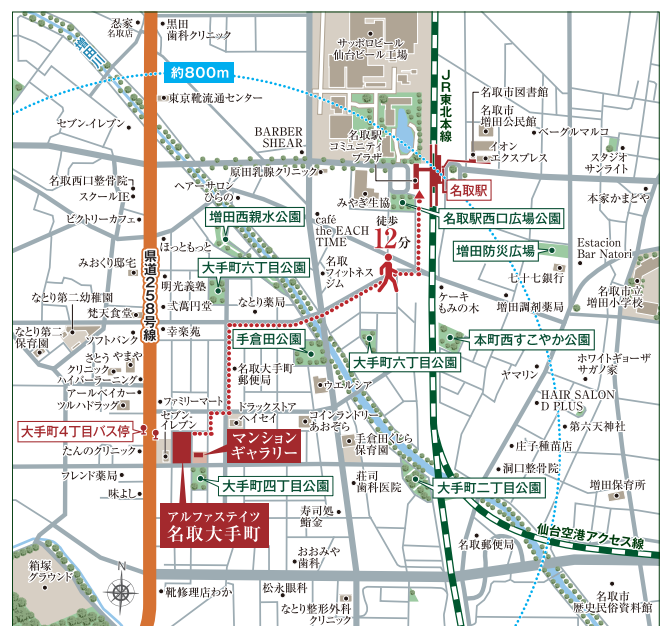

名取大手町 SUITE

スイート

敷地内平置駐車場 使用料 **100%・0円** (予定)

車で軽快アクセス
県道258号線近く

JR「名取駅」
徒歩 **12分** (約950m)

2LDK・3LDK
ライフスタイルで選べる
プランバリエーション

セブンイレブン・大手町四丁目公園
(約40m) (約70m)
徒歩 **1分**

※1:名取市内で供給された分譲マンションとして2017年以来8年ぶりとなります。(マーケティングプラン調べ)※外観完成図は図面を基に描き起こしたもので、実際のものとは異なります。※行政官庁の指導または施工上の都合により、変更がある場合がございます。予めご了承ください。

■ 建設現地・マンションギャラリー案内図

※表示距離は地図上の概測距離で、徒歩所要時間は80m/分で算出し、車の所要時間は実際に走行した平均値です。

お問い合わせは「アルファステイツ名取大手町」マンションギャラリー

0120-665-777
受付時間:10:00~18:00 定休日:水、火、第2木曜日(祝日除く)

あなぶき名取 検索

【公式サイト】
スマホはこちら

ショーケースは
まるでおもちゃ箱
かわいさ満開の
チーズケーキ