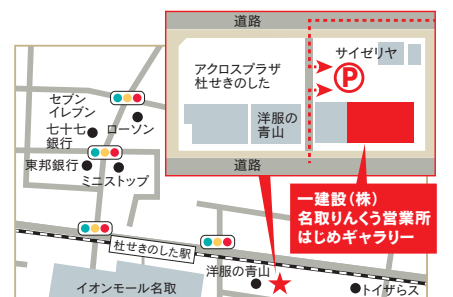

営業時間/10:00~18:00
定休日/毎週水曜日

キッズルーム授乳室完備! **TEL.022-384-5036**

注文住宅用
instagram

HAJIME_CUSTOMHOUSE

住まいのプロが無料で一括査定!

あなたの不動産、売ったらいくら?

✓
一戸建て

✓
マンション