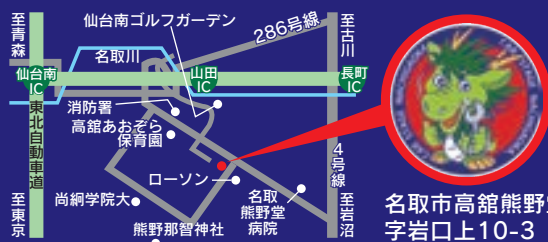

通常3,000円↓
2,000円 (税込)

※ディーゼル車、輸入車は除く

乗用車
(3~5ナンバー)

通常4,000円↓
3,000円 (税込)

※ディーゼル車、輸入車は除く

カーステージ那智が丘

☎022-302-5037

nachigon@abeki-21.com 8:00~18:00 毎週水曜日定休

ホームページはこちら

その他
お得情報
満載です!

気になる
チャンネル
ちょい見せ!

今月のインスタ

Check it out!

企画・編集 ARIFT編集部

投稿日:2024.1.31

鶏むね麩南蛮