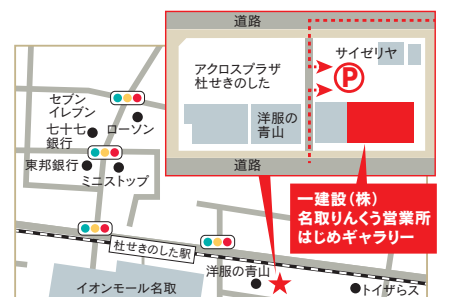

[名取りんくう営業所・注文住宅課] ご来場予約も承っております。
ご都合のよい時間を会社HP若しくはお電話にてご予約ください。

営業時間/10:00>18:00
定休日/毎週水曜日

キッズルーム授乳室完備! TEL.022-384-5036

注文住宅用
instagram /

HAJIME_CUSTOMHOUSE

ARIFT | EVENT & NEW OPEN

今知りたい街のイベントや新しいお店をご紹介します

企画・編集: ARIFT編集部

EVENT 5.11 SUN

ワンちゃんも一緒に楽しもう One love Wan life

ワンちゃんと一緒にBBQやマルシェが楽しめるイベントを開催します。当日は22店舗のお店が並びます。※わんちゃんはマナーパンツ着用、リードを装着必須。

[時]10:30~15:00(雨天中止)
[所]陣中 FACTORY GARDEN
宮城県名取市閑上東3-9-1
[駐]有
[料]入場無料
[問]090-8122-0327(担当 野見山)
※糞は必ずお持ち帰りをお願いします。