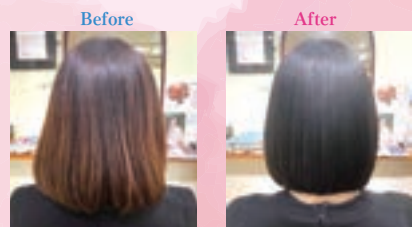

至ロイヤルパークホテル
アウトレット
タピオ
松田病院 ● エネオス
ビューティースリム **LIFE** ★
コスモ

▶▶ランチ仙台より徒歩4分

**頭皮と髪のエイジングケアが得意なサロン
髪が内側から生まれ変わるトータルケアを提供**

詳細は
こちらから

髪本来の潤い・まとまりを取り戻すサロン。東京のヘアサロンで8年間店長を務め、4年間ロンドンで修行。ファッション雑誌やミュージッククリップにも携わる実力派。あなたの“なりたい”をカタチにするカウンセリング。ヘアケアマイスターの資格を持つ技術力。人気のスカルプケアは、頭皮の状態に合わせ最適なサプリを使用し、地肌のエイジングケアやリフトアップ効果が期待できる。おすすめは税込16,500円コース[質感再整カラーカット・4stepトリートメント・スカルプ10分・髪サプリ・補修剤・持ち帰りトリートメント]がつくスペシャルコース。

髪色も質感ももっと美しく

質感再整カラーは次世代のカラーリング技術で、髪の質感を改善しながら理想の色合いを実現します。このカラーリングは髪の内部からダメージを補修し、潤いや柔らかさツヤを取り戻します。うねりも改善されます！

スカルプケアで地肌をエイジングケア&リフトアップ！
リラックス空間で思わず寝てしまう至福の頭皮マッサージ♪

Baroque (バロック)

TEL 022-725-6343

仙台市泉区長命ヶ丘3-2-48-B
9:00~19:00、日曜・祝日~18:00
月曜、第1火曜、第3日曜定休
駐車場2台あり/完全予約制